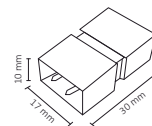

WAC-013

WAC-014

WAC-015

WAC-016

WAC-017

Código	Producto	Watts	Voltaje	Lúmenes	Apertura	Temp. Color	Dimensiones	Protección	Observaciones
WAC-013	Conector Extensión Manguera 2835 15cm Exterior	100W	127V CD	-	-	-	D. 200x19mm	IP20	-
WAC-014	Kit de Conexión de Tubo LED	100W	90-300V CD	-	-	-	D. 165x23x11mm	IP20	-
WAC-015	Clip de Plastico para Fijación de Manguera	N/A	N/A	-	-	-	D. 35x10x7mm	IP65	-
WAC-016	Atenuador RF para Manguera LED con Control	Max500W	127V CA	-	-	-	D. 95x65x25mm	IP20	-
WAC-017	Conector Medio para Manguera LED	-	-	-	-	-	D. 17x30x10mm	IP65	-