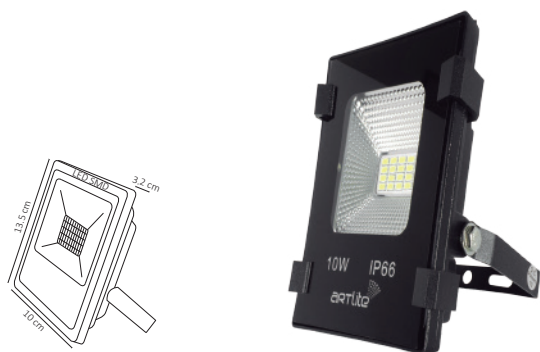

ALA-017 / ALA-018

12W

Código	Producto	Watts	Voltaje	Lúmenes	Apertura	Temp. Color	Dimensiones	Protección	Observaciones
ALA-023	Lámpara LED Filamento E26 2W ST64	2W	100-140V CA	180LM	320°	1800K	D. 45x75mm	IP20	-
ALA-022	Lámpara LED Filamento E26 4W ST64	4W	100-140V CA	340LM	320°	1800K	D. 64x112mm	IP20	Dimeable
ALA-021	Lámpara LED Anti-Mosquito E26 Ambar	5W	90-260V CA	125LM	220°	1400K	D. 65x118mm	IP20	-
ALA-028	Lámpara LED de Filamento E27 7W Ambar	7W	100-140V CA	700LM	320°	1800K	D. 80x120mm	IP20	Dimeable
ALA-017	Lámpara LED Bulbo E26 Blanco Frío	12W	90-260V CA	1,200LM	220°	6000K	D. 65x118mm	IP20	-
ALA-018	Lámpara LED Bulbo E26 Blanco Cálido	12W	90-260V CA	1,100LM	220°	3000K	D. 65x118mm	IP20	-

ALA-020

150W

Código	Producto	Watts	Voltaje	Lúmenes	Apertura	Temp. Color	Dimensiones	Protección	Observaciones
ALA-019	Lámpara LED Industrial E26 Blanco Frío	30W	90-300V CA	3,000LM	120°	6000K	D. 75x145mm	IP20	E26
ALA-024	Lámpara LED Punta Poste Cono E26 Blanco Cálido	50W	90-300V CA	6,000LM	120°	3000K	D. 138x190mm	IP65	E26
ALA-025	Lámpara LED Punta Poste Cono E26 Blanco Frío	50W	90-300V CA	6,500LM	120°	6000K	D. 138x190mm	IP65	E26
ALA-013	Lámpara LED Industrial E26 Blanco Frío	70W	90-300V CA	7,000LM	120°	6000K	D. 88x168mm	IP20	E26
ALA-016	Lámpara LED Industrial E26 Blanco Frío	100W	90-300V CA	10,000LM	120°	6000K	D. 98x187mm	IP20	E26
ALA-020	Lámpara LED Industrial E40 Blanco Frío	150W	90-300V CA	15,000LM	120°	6000K	D. 114x230mm	IP20	E40