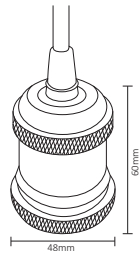

ADE-603

Código	Producto	Watts	Voltaje	Lúmenes	Apertura	Temp. Color	Dimensiones	Protección	Observaciones
ADE-601	Decorativo Colgante Vintage Bulbo E27 Oro Rosado	Max. 100W	100-265VCA	-	-	-	D. 60x48mm	IP20	-
ADE-602	Decorativo Colgante Vintage Bulbo E27 Negro Pulido	Max. 100W	100-265VCA	-	-	-	D. 60x48mm	IP20	-
ADE-603	Decorativo Colgante Vintage Bulbo E27 Cobre Antiguo	Max. 100W	100-265VCA	-	-	-	D. 60x48mm	IP20	-
ADE-604	Decorativo Colgante Cilíndrico Bulbo E27 Oro Rosado	Max. 100W	100-265VCA	-	-	-	D. 62x45mm	IP20	-
ADE-605	Decorativo Colgante Cilíndrico Bulbo E27 Negro Pulido	Max. 100W	100-265VCA	-	-	-	D. 62x45mm	IP20	-
ADE-606	Decorativo Colgante Cilíndrico Bulbo E27 Cobre Antiguo	Max. 100W	100-265VCA	-	-	-	D. 62x45mm	IP20	-