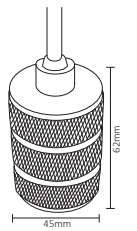

ADE-604

Código	Producto	Watts	Voltaje	Lúmenes	Apertura	Temp. Color	Dimensiones	Protección	Observaciones
ADE-601	Decorativo Colgante Vintage Bulbo E27 Oro Rosado	Max. 100W	100-265VCA	-	-	-	D. 60x48mm	IP20	-
ADE-602	Decorativo Colgante Vintage Bulbo E27 Negro Pulido	Max. 100W	100-265VCA	-	-	-	D. 60x48mm	IP20	-
ADE-603	Decorativo Colgante Vintage Bulbo E27 Cobre Antiguo	Max. 100W	100-265VCA	-	-	-	D. 60x48mm	IP20	-
ADE-604	Decorativo Colgante Cilíndrico Bulbo E27 Oro Rosado	Max. 100W	100-265VCA	-	-	-	D. 62x45mm	IP20	-
ADE-605	Decorativo Colgante Cilíndrico Bulbo E27 Negro Pulido	Max. 100W	100-265VCA	-	-	-	D. 62x45mm	IP20	-
ADE-606	Decorativo Colgante Cilíndrico Bulbo E27 Cobre Antiguo	Max. 100W	100-265VCA	-	-	-	D. 62x45mm	IP20	-