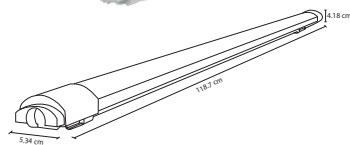

AGA-006

40W

Código	Producto	Watts	Voltaje	Lúmenes	Apertura	Temp. Color	Dimensiones	Protección	Observaciones
AGA-007	Gabinete Industrial a Prueba de Vapor Slim para Dos Tubos T8	2x18W	90-260V CA	-	120°	-	D. 1,270x105x60mm	IP65	-
AGA-008	Gabinete Slim Sobreponer LED Integrado Tipo Regleta Blanco Frio	36W	90-260V CA	3,600LM	120°	6000K	D. 1,200x77x30mm	IP20	-
AGA-006	Gabinete Industrial LED Integrado a Prueba de Vapor IP65 Blanco Frio	40W	90-260V CA	4,000LM	120°	6000K	D. 1,187x53.4x41.8mm	IP65	-