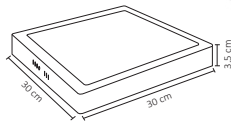

ADO-017

24W