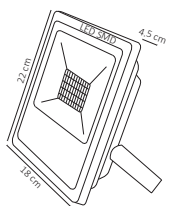

ARE-013

30W