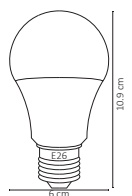

WLA-001 / WLA-008

5W