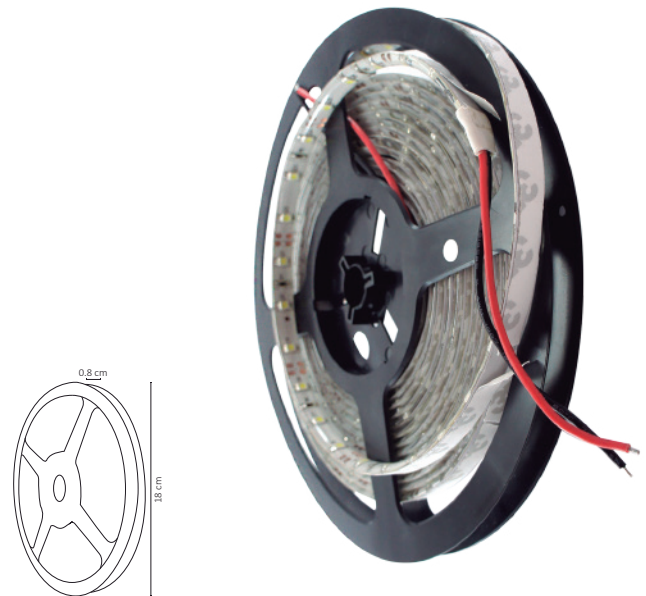

WTI-006 / WTI-007

24W