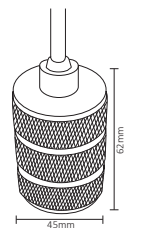

ADE-601

ADE-602

ADE-603

ADE-604

ADE-605

ADE-606

Código	Producto	Watts	Voltaje	Lúmenes	Apertura	Temp. Color	Dimensiones	Protección	Observaciones
ADE-601	Decorativo Colgante Vintage Bulbo E27 Oro Rosado	Max. 100W	100-265VCA	-	-	-	D. 60x48mm	IP20	-
ADE-602	Decorativo Colgante Vintage Bulbo E27 Negro Pulido	Max. 100W	100-265VCA	-	-	-	D. 60x48mm	IP20	-
ADE-603	Decorativo Colgante Vintage Bulbo E27 Cobre Antiguo	Max. 100W	100-265VCA	-	-	-	D. 60x48mm	IP20	-
ADE-604	Decorativo Colgante Cilíndrico Bulbo E27 Oro Rosado	Max. 100W	100-265VCA	-	-	-	D. 62x45mm	IP20	-
ADE-605	Decorativo Colgante Cilíndrico Bulbo E27 Negro Pulido	Max. 100W	100-265VCA	-	-	-	D. 62x45mm	IP20	-
ADE-606	Decorativo Colgante Cilíndrico Bulbo E27 Cobre Antiguo	Max. 100W	100-265VCA	-	-	-	D. 62x45mm	IP20	-