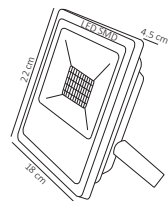

ARE-003 / ARE-004

30W