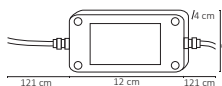

WEL-002

5 Amperes