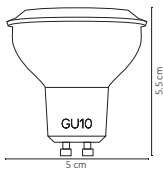

ALA-006 / ALA-007

7W

ALA-014 / ALA-015

7W

Código	Producto	Watts	Voltaje	Lúmenes	Apertura	Temp. Color	Dimensiones	Protección	Observaciones
ALA-026	Lámpara LED G9 2W Blanco Cálido	2W	100-140V CA	200LM	320°	3000K	D. 14x46mm	IP20	-
ALA-027	Lámpara LED G9 4W Blanco Cálido	4W	100-140V CA	400LM	320°	3000K	D. 14x58mm	IP20	-
ALA-005	Lámpara Vela E12 Filamento Blanco Cálido	4W	90-260V CA	400LM	320°	2700K	D. 35x98mm	IP20	Filamento LED
ALA-001	Lámpara LED Spot MR16 Blanco Frío	3.5W	90-260V CA	270LM	120°	6000K	D. 50x54mm	IP20	-
ALA-002	Lámpara LED Spot MR16 Blanco Cálido	3.5W	90-260V CA	250LM	120°	3000K	D. 50x54mm	IP20	-
ALA-006	Lámpara LED Spot GU10 Blanco Frío	7W	90-260V CA	580LM	45°	6000K	D. 50x54mm	IP20	-
ALA-007	Lámpara LED Spot GU10 Blanco Cálido	7W	90-260V CA	550LM	45°	3000K	D. 50x54mm	IP20	-
ALA-014	Lámpara LED Spot MR16 Blanco Frío	7W	90-260V CA	580LM	45°	6000K	D. 50x54mm	IP20	-
ALA-015	Lámpara LED Spot MR16 Blanco Cálido	7W	90-260V CA	550LM	45°	3000K	D. 50x54mm	IP20	-