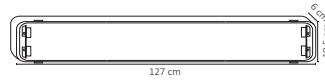

ACO-002

ACO-003

Código	Producto	Watts	Voltaje	Lúmenes	Apertura	Temp. Color	Dimensiones	Protección	Observaciones
ARE-015	Campana Modular LED Exterior	50W	90-260V CA	5,000LM	90°	6000K	D. 180x180x125mm	IP65	-
ARE-009	Campana Industrial Slim LED Exterior Blanco Frío	100W	90-300V CA	12,500LM	120°	6000K	D. 300x135mm	IP65	-
ARE-008	Campana Industrial Slim LED Exterior Blanco Frío	150W	90-300V CA	18,750LM	90°	6000K	D. 300x135mm	IP65	3 Años de Garantía
ARE-012	Campana Industrial Slim LED Con Óptica Blanco Frío	240W	90-300V CA	28,800LM	50°	6000K	D. 360x170mm	IP65	No Incluye Complemento
ACO-002	Complemento para Fijar Campana Industrial 100W Y 150W	-	-	-	-	-	D. 200x303x45mm	-	Incluye 4 Tornillos Hexagonal 4mm de Punta Plana
ACO-003	Complemento para Fijar Campana Industrial 240W	-	-	-	-	-	D. 206x345x45mm	-	Incluye 4 Tornillos Hexagonal 4mm de Punta Plana