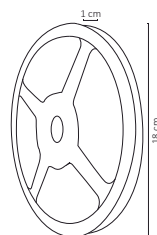

WTI-002

72W