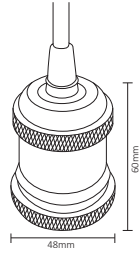

ADE-205 / ADE-206 1W

ADE-405 / ADE-406 6W

ADE-403 / ADE-404 2W

ADE-501

Código	Producto	Watts	Voltaje	Lúmenes	Apertura	Temp. Color	Dimensiones	Protección	Observaciones
ADE-205	Luminaria para Piso Empotrable Blanco Frío	1W	AC100-240V 50/60Hz	75LM	2x60°	6000K	D. 42x83mm	IP67	Empotrable
ADE-206	Luminaria para Piso Empotrable Blanco Cálido	1W	AC100-240V 50/60Hz	75LM	2x60°	3000K	D. 42x83mm	IP67	Empotrable
ADE-403	Luminaria de Pared Blanco Frío	2W	90-260V CA	150LM	40°	6000K	D. 100x36mm	IP54	Sobreponer
ADE-404	Luminaria de Pared Blanco Cálido	2W	90-260V CA	140LM	40°	3000K	D. 100x36mm	IP54	Sobreponer
ADE-405	Luminario Circulas 360° Blanco Frío	6W	AC100-240V 50/60Hz	500LM	360°	6000K	D. 120x63x105mm	IP54	Sobreponer
ADE-406	Luminario Circulas 360° Blanco Cálido	6W	AC100-240V 50/60Hz	450LM	360°	3000K	D. 120x63x105mm	IP54	Sobreponer
ADE-501	Extensión de Sockets para Bulbos	-	-	-	-	-	D. 7.5 Mts	IP65	12 pzs. Entrada E26 No Incluye Foco