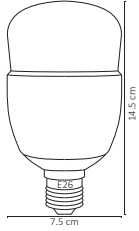

ALA-017 / ALA-018

12W

Código	Producto	Watts	Voltaje	Lúmenes	Apertura	Temp. Color	Dimensiones	Protección	Observaciones
ALA-023	Lámpara LED Filamento E26 2W ST64	2W	100-140V CA	180LM	320°	1800K	D. 45x75mm	IP20	-
ALA-022	Lámpara LED Filamento E26 4W ST64	4W	100-140V CA	340LM	320°	1800K	D. 64x112mm	IP20	Dimeable
ALA-021	Lámpara LED Anti-Mosquito E26 Ambar	5W	90-260V CA	125LM	220°	1400K	D. 65x118mm	IP20	-
ALA-028	Lámpara LED de Filamento E27 7W Ambar	7W	100-140V CA	700LM	320°	1800K	D. 80x120mm	IP20	Dimeable
ALA-017	Lámpara LED Bulbo E26 Blanco Frío	12W	90-260V CA	1,200LM	220°	6000K	D. 65x118mm	IP20	-
ALA-018	Lámpara LED Bulbo E26 Blanco Cálido	12W	90-260V CA	1,100LM	220°	3000K	D. 65x118mm	IP20	-