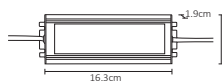

2 Amperes

5 Amperes

WEL-006

Código	Producto	Watts	Voltaje	Lúmenes	Apertura	Temp. Color	Dimensiones	Protección	Observaciones
WEL-001	Eliminador de Voltaje CD 12V a 2AMP Interior	24W	90-260V CA	-	-	-	D. 82x45x30mm	IP20	-
WEL-002	Eliminador de Voltaje CD 12V a 5AMP Interior	60W	90-260V CA	-	-	-	D. 120x60x40mm	IP20	-
WEL-005	Eliminador de Voltaje CD 12V de Aluminio Interior	60W	90-140V CA	-	-	-	D. 170x34x23mm	IP20	-
WEL-006	Eliminador de Voltaje CD 12V de Aluminio Resistente	100W	90-140V CA	-	-	-	D. 163x64x19mm	IP67	-
WEL-007	Eliminador de Voltaje CD 12V Aluminio Impermeable	200W	90-140V CA	-	-	-	D. 181x103x50mm	IP63	-
WEL-008	Eliminador de Voltaje CD 12V Aluminio Impermeable	350W	90-140V CA	-	-	-	D. 181x103x50mm	IP63	-