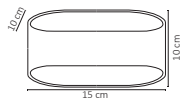

ADE-001 / ADE-002

6W