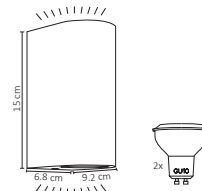

6W

12W

ADE-004

Código	Producto	Watts	Voltaje	Lúmenes	Apertura	Temp. Color	Dimensiones	Protección	Observaciones
ADE-001	Luminaria de Pared LED Exterior Blanco Frío	6W	90-260V CA	500LM	45°,45°	6000K	D. 150x100x100mm	IP54	-
ADE-002	Luminaria de Pared LED Exterior Blanco Cálido	6W	90-260V CA	450LM	45°,45°	3000K	D. 150x100x100mm	IP54	-
ADE-007	Luminaria de Pared LED Exterior Blanco Frío	12W	90-260V CA	600LM	45°,45°	6000K	D. 250x100x100mm	IP54	-
ADE-008	Luminaria de Pared LED Exterior Blanco Cálido	12W	90-260V CA	550LM	45°,45°	3000K	D. 250x100x100mm	IP54	-
ADE-003	Luminaria de Pared Cilindro	-	-	-	Max 90°	-	D. 68x80x92mm	IP54	Sobreponer/Base GU10
ADE-004	Luminaria de Pared Cilindro Doble	-	-	-	Max 90°	-	D. 68x150x92mm	IP54	Sobreponer/Base GU10
ADE-005	Luminaria de Pared	-	-	-	120°	-	D. 229x260x89mm	IP44	Sobreponer/Base E26
ADE-006	Cilindro Doble Aro	-	-	-	90°/90°	-	D. 100x242x134mm	IP54	Sobreponer/Base GU10