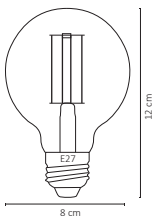

2W

4W

ALA-028

7W

5W

12W

Código	Producto	Watts	Voltaje	Lúmenes	Apertura	Temp. Color	Dimensiones	Protección	Observaciones
ALA-023	Lámpara LED Filamento E26 2W ST64	2W	100-140V CA	180LM	320°	1800K	D. 45x75mm	IP20	-
ALA-022	Lámpara LED Filamento E26 4W ST64	4W	100-140V CA	340LM	320°	1800K	D. 64x112mm	IP20	Dimeable
ALA-021	Lámpara LED Anti-Mosquito E26 Ambar	5W	90-260V CA	125LM	220°	1400K	D. 65x118mm	IP20	-
ALA-028	Lámpara LED de Filamento E27 7W Ambar	7W	100-140V CA	700LM	320°	1800K	D. 80x120mm	IP20	Dimeable
ALA-017	Lámpara LED Bulbo E26 Blanco Frío	12W	90-260V CA	1,200LM	220°	6000K	D. 65x118mm	IP20	-
ALA-018	Lámpara LED Bulbo E26 Blanco Cálido	12W	90-260V CA	1,100LM	220°	3000K	D. 65x118mm	IP20	-