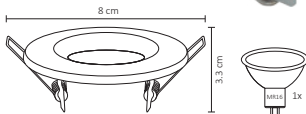

ADE-101

ADE-102

ADE-103

ADE-104

ADE-105

ADE-106

Código	Producto	Watts	Voltaje	Lúmenes	Apertura	Temp. Color	Dimensiones	Protección	Observaciones
ADE-101	Empotrable Fijo Aro Metálico Negro	-	-	-	-	-	D. 90x28mm	IP20	Base MR16
ADE-102	Empotrable Fijo Aro Metálico Blanco	-	-	-	-	-	D. 90x28mm	IP20	Base MR16
ADE-103	Empotrable Fijo Aro Metálico Satin	-	-	-	-	-	D. 90x28mm	IP20	Base MR16
ADE-104	Empotrable Fijo Aro Metálico Negro	-	-	-	-	-	D. 80x33mm	IP20	Base MR16
ADE-105	Empotrable Fijo Aro Metálico Blanco	-	-	-	-	-	D. 80x33mm	IP20	Base MR16
ADE-106	Empotrable Fijo Aro Metálico Satin	-	-	-	-	-	D. 80x33mm	IP20	Base MR16