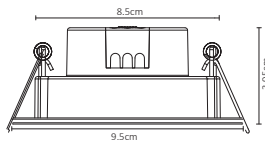

WDO-002

5W

12W

36W

72W

Código	Producto	Watts	Voltaje	Lúmenes	Apertura	Temp. Color	Dimensiones	Protección	Observaciones
WDO-002	Pánel LED Redondo Blanco Frío	5W	90-260V CA	380LM	120°	6000K	D. 95x39.5mm	IP20	-
WDO-003	Pánel LED Redondo Blanco Frío	12W	90-260V CA	900LM	120°	6000K	D. 140x48mm	IP20	-
WDO-001	Pánel LED Cuadrado Empotrable Blanco Frío	36W	90-260V CA	3,000LM	120°	6000K	D. 595x595x12mm	IP20	-
WDO-004	Pánel LED Rectangular Empotrable Blanco Frío	72W	100-260V AC	6,000LM	120°	6000K	D. 1195x595x12mm	IP20	-