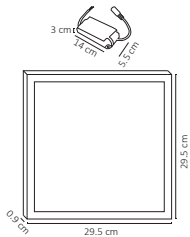

ADO-006

25W