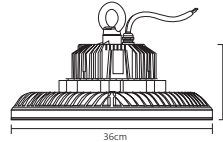

ARE-012

240W