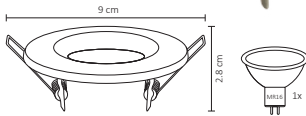

ADE-103

Código	Producto	Watts	Voltaje	Lúmenes	Apertura	Temp. Color	Dimensiones	Protección	Observaciones
ADE-101	Empotrable Fijo Aro Metálico Negro	-	-	-	-	-	D. 90x28mm	IP20	Base MR16
ADE-102	Empotrable Fijo Aro Metálico Blanco	-	-	-	-	-	D. 90x28mm	IP20	Base MR16
ADE-103	Empotrable Fijo Aro Metálico Satin	-	-	-	-	-	D. 90x28mm	IP20	Base MR16
ADE-104	Empotrable Fijo Aro Metálico Negro	-	-	-	-	-	D. 80x33mm	IP20	Base MR16
ADE-105	Empotrable Fijo Aro Metálico Blanco	-	-	-	-	-	D. 80x33mm	IP20	Base MR16
ADE-106	Empotrable Fijo Aro Metálico Satin	-	-	-	-	-	D. 80x33mm	IP20	Base MR16