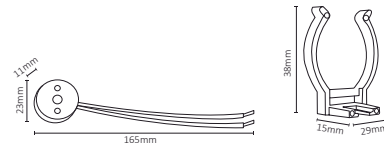

WAC-013

WAC-014

WAC-015

WAC-016

WAC-017

Código	Producto	Watts	Voltaje	Lúmenes	Apertura	Temp. Color	Dimensiones	Protección	Observaciones
WAC-013	Conector Extensión Manguera 2835 15cm Exterior	100W	127V CD	-	-	-	D. 200x19mm	IP20	-
WAC-014	Kit de Conexión de Tubo LED	100W	90-300V CD	-	-	-	D. 165x23x11mm	IP20	-
WAC-015	Clip de Plastico para Fijación de Manguera	N/A	N/A	-	-	-	D. 35x10x7mm	IP65	-
WAC-016	Atenuador RF para Manguera LED con Control	Max500W	127V CA	-	-	-	D. 95x65x25mm	IP20	-
WAC-017	Conector Medio para Manguera LED	-	-	-	-	-	D. 17x30x10mm	IP65	-