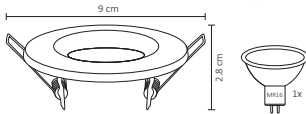

Código	Producto	Watts	Voltaje	Lúmenes	Apertura	Temp. Color	Dimensiones	Protección	Observaciones
ADE-001	Luminaria de Pared LED Exterior Blanco Frío	6W	90-260V CA	500LM	45°,45°	6000K	D. 150x100x100mm	IP54	-
ADE-002	Luminaria de Pared LED Exterior Blanco Cálido	6W	90-260V CA	450LM	45°,45°	3000K	D. 150x100x100mm	IP54	-
ADE-007	Luminaria de Pared LED Exterior Blanco Frío	12W	90-260V CA	600LM	45°,45°	6000K	D. 250x100x100mm	IP54	-
ADE-008	Luminaria de Pared LED Exterior Blanco Cálido	12W	90-260V CA	550LM	45°,45°	3000K	D. 250x100x100mm	IP54	-
ADE-003	Luminaria de Pared Cilindro	-	-	-	Max 90°	-	D. 68x80x92mm	IP54	Sobreponer/Base GU10
ADE-004	Luminaria de Pared Cilindro Doble	-	-	-	Max 90°	-	D. 68x150x92mm	IP54	Sobreponer/Base GU10
ADE-005	Luminaria de Pared	-	-	-	120°	-	D. 229x260x89mm	IP44	Sobreponer/Base E26
ADE-006	Cilindro Doble Aro	-	-	-	90°/90°	-	D. 100x242x134mm	IP54	Sobreponer/Base GU10