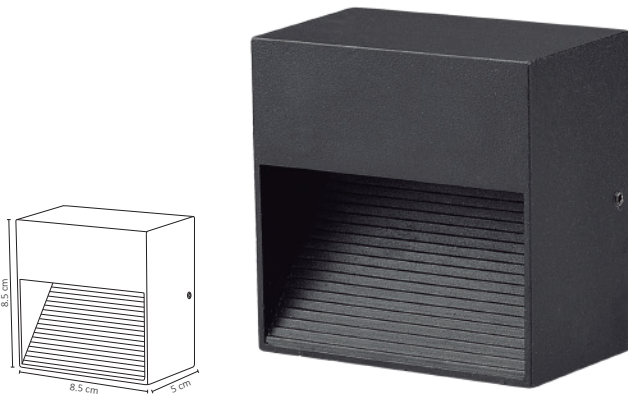

12W

Código	Producto	Watts	Voltaje	Lúmenes	Apertura	Temp. Color	Dimensiones	Protección	Observaciones
ADE-009	Cánope Dirigible Sobreponer Satín y Vidrio	-	-	-	120°	-	D. 80x132mm	IP20	Techo/Base GU10
ADE-010	Luminaria para Pared Exterior Blanco Frío	10W	AC100-240V 50/60Hz	950LM	90°	6000K	D. 240x160x80mm	IP54	Sobreponer
ADE-011	Luminaria para Pared Exterior Blanco Cálido	10W	AC100-240V 50/60Hz	900LM	90°	3000K	D. 240x160x80mm	IP54	Sobreponer
ADE-201	Luminaria de Piso Vidrio Templado	-	-	-	90°	-	D. 100x60mm	IP67	Empotrable/Base MR16
ADE-202	Luminaria de Piso Satín y Vidrio Templado	-	-	-	90°	-	D. 100x100mm	IP67	Empotrable/Base MR16
ADE-203	Luminaria de Piso LED Mini Integrado Blaco Frío	1W	100-240V CA 50/60Hz	80LM	60°	6000K	D. 75x100mm	IP67	Empotrable
ADE-204	Luminaria de Piso LED Mini Integrado Blanco Cálido	1W	100-240V CA 50/60Hz	75LM	60°	3000K	D. 75x100mm	IP67	Empotrable
ADE-207	Luminaria para Piso LED y Optica Exterior Blanco Frío	12W	AC100-240V 50/60Hz	1,000LM	40°	6000K	D. 150x130mm	IP67	Incluye LED
ADE-208	Luminaria para Piso LED y Optica Exterior Blanco Cálido	12W	AC100-240V 50/60Hz	950LM	40°	3000K	D. 150x130mm	IP67	Incluye LED

ADE-301

ADE-302

ADE-401 / ADE-402

3W

ADE-303 / ADE-304

10W

Código	Producto	Watts	Voltaje	Lúmenes	Apertura	Temp. Color	Dimensiones	Protección	Observaciones
ADE-301	Luminaria para Jardín con Base	-	-	-	90°	-	D. 121x111x92mm	IP65	Sobreponer/Base MR16
ADE-302	Luminaria para Jardín Estaca	-	-	-	90°	-	D. 365x75mm	IP54	Sobreponer/Base MR16
ADE-401	Luminaria de Cortesía Blanco Frío	3W	100-240V CA 50/60Hz	80LM	90°	6,000K	D. 85x85x50mm	IP54	Sobreponer
ADE-402	Luminaria de Cortesía Blanco Cálido	3W	100-240V CA 50/60Hz	75LM	90°	3,000K	D. 85x85x50mm	IP54	Sobreponer
ADE-303	Luminaria Tipo Poste Exterior Blanco Frío	10W	AC100-240V 50/60Hz	900LM	90°	6,000K	D. 800x160x120mm	IP54	-
ADE-304	Luminaria Tipo Poste Exterior Blanco Cálido	10W	AC100-240V 50/60Hz	850LM	90°	3,000K	D. 800x160x120mm	IP54	-