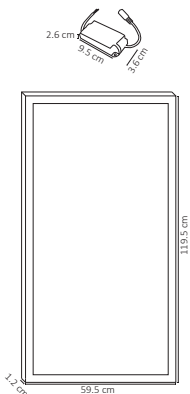

WDO-004

72W

Código	Producto	Watts	Voltaje	Lúmenes	Apertura	Temp. Color	Dimensiones	Protección	Observaciones
WDO-002	Pánel LED Redondo Blanco Frío	5W	90-260V CA	380LM	120°	6000K	D. 95x39.5mm	IP20	-
WDO-003	Pánel LED Redondo Blanco Frío	12W	90-260V CA	900LM	120°	6000K	D. 140x48mm	IP20	-
WDO-001	Pánel LED Cuadrado Empotrable Blanco Frío	36W	90-260V CA	3,000LM	120°	6000K	D. 595x595x12mm	IP20	-
WDO-004	Pánel LED Rectangular Empotrable Blanco Frío	72W	100-260V AC	6,000LM	120°	6000K	D. 1195x595x12mm	IP20	-