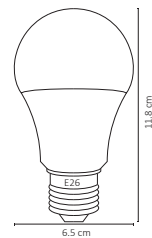

ALA-017 / ALA-018

12W

Código	Producto	Watts	Voltaje	Lúmenes	Apertura	Temp. Color	Dimensiones	Protección	Observaciones
ALA-023	Lámpara LED Filamento E26 2W ST64	2W	100-140V CA	180LM	320°	1800K	D. 45x75mm	IP20	-
ALA-022	Lámpara LED Filamento E26 4W ST64	4W	100-140V CA	340LM	320°	1800K	D. 64x112mm	IP20	Dimeable
ALA-021	Lámpara LED Anti-Mosquito E26 Ambar	5W	90-260V CA	125LM	220°	1400K	D. 65x118mm	IP20	-
ALA-028	Lámpara LED de Filamento E27 7W Ambar	7W	100-140V CA	700LM	320°	1800K	D. 80x120mm	IP20	Dimeable
ALA-017	Lámpara LED Bulbo E26 Blanco Frío	12W	90-260V CA	1,200LM	220°	6000K	D. 65x118mm	IP20	-
ALA-018	Lámpara LED Bulbo E26 Blanco Cálido	12W	90-260V CA	1,100LM	220°	3000K	D. 65x118mm	IP20	-