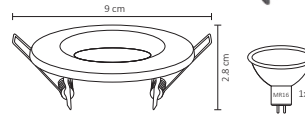

ADE-102

Código	Producto	Watts	Voltaje	Lúmenes	Apertura	Temp. Color	Dimensiones	Protección	Observaciones
ADE-101	Empotrable Fijo Aro Metálico Negro	-	-	-	-	-	D. 90x28mm	IP20	Base MR16
ADE-102	Empotrable Fijo Aro Metálico Blanco	-	-	-	-	-	D. 90x28mm	IP20	Base MR16
ADE-103	Empotrable Fijo Aro Metálico Satin	-	-	-	-	-	D. 90x28mm	IP20	Base MR16
ADE-104	Empotrable Fijo Aro Metálico Negro	-	-	-	-	-	D. 80x33mm	IP20	Base MR16
ADE-105	Empotrable Fijo Aro Metálico Blanco	-	-	-	-	-	D. 80x33mm	IP20	Base MR16
ADE-106	Empotrable Fijo Aro Metálico Satin	-	-	-	-	-	D. 80x33mm	IP20	Base MR16