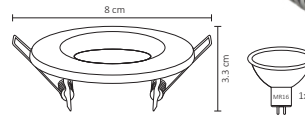

ADE-104

Código	Producto	Watts	Voltaje	Lúmenes	Apertura	Temp. Color	Dimensiones	Protección	Observaciones
ADE-101	Empotrable Fijo Aro Metálico Negro	-	-	-	-	-	D. 90x28mm	IP20	Base MR16
ADE-102	Empotrable Fijo Aro Metálico Blanco	-	-	-	-	-	D. 90x28mm	IP20	Base MR16
ADE-103	Empotrable Fijo Aro Metálico Satin	-	-	-	-	-	D. 90x28mm	IP20	Base MR16
ADE-104	Empotrable Fijo Aro Metálico Negro	-	-	-	-	-	D. 80x33mm	IP20	Base MR16
ADE-105	Empotrable Fijo Aro Metálico Blanco	-	-	-	-	-	D. 80x33mm	IP20	Base MR16
ADE-106	Empotrable Fijo Aro Metálico Satin	-	-	-	-	-	D. 80x33mm	IP20	Base MR16