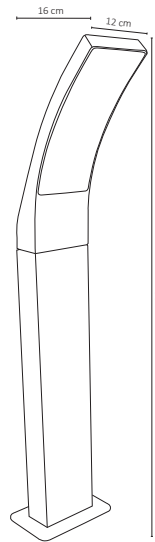

ADE-301

ADE-302

ADE-401 / ADE-402

3W

ADE-303 / ADE-304

10W

Código	Producto	Watts	Voltaje	Lúmenes	Apertura	Temp. Color	Dimensiones	Protección	Observaciones
ADE-301	Luminaria para Jardín con Base	-	-	-	90°	-	D. 121x111x92mm	IP65	Sobreponer/Base MR16
ADE-302	Luminaria para Jardín Estaca	-	-	-	90°	-	D. 365x75mm	IP54	Sobreponer/Base MR16
ADE-401	Luminaria de Cortesía Blanco Frío	3W	100-240V CA 50/60Hz	80LM	90°	6,000K	D. 85x85x50mm	IP54	Sobreponer
ADE-402	Luminaria de Cortesía Blanco Cálido	3W	100-240V CA 50/60Hz	75LM	90°	3,000K	D. 85x85x50mm	IP54	Sobreponer
ADE-303	Luminaria Tipo Poste Exterior Blanco Frío	10W	AC100-240V 50/60Hz	900LM	90°	6,000K	D. 800x160x120mm	IP54	-
ADE-304	Luminaria Tipo Poste Exterior Blanco Cálido	10W	AC100-240V 50/60Hz	850LM	90°	3,000K	D. 800x160x120mm	IP54	-