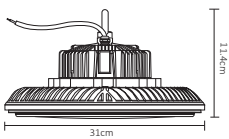

WRE-010

180W