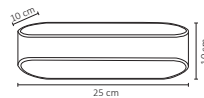

ADE-007 / ADE-008

12W