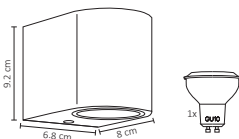

6W

12W

ADE-003

Código	Producto	Watts	Voltaje	Lúmenes	Apertura	Temp. Color	Dimensiones	Protección	Observaciones
ADE-001	Luminaria de Pared LED Exterior Blanco Frío	6W	90-260V CA	500LM	45°,45°	6000K	D. 150x100x100mm	IP54	-
ADE-002	Luminaria de Pared LED Exterior Blanco Cálido	6W	90-260V CA	450LM	45°,45°	3000K	D. 150x100x100mm	IP54	-
ADE-007	Luminaria de Pared LED Exterior Blanco Frío	12W	90-260V CA	600LM	45°,45°	6000K	D. 250x100x100mm	IP54	-
ADE-008	Luminaria de Pared LED Exterior Blanco Cálido	12W	90-260V CA	550LM	45°,45°	3000K	D. 250x100x100mm	IP54	-
ADE-003	Luminaria de Pared Cilindro	-	-	-	Max 90°	-	D. 68x80x92mm	IP54	Sobreponer/Base GU10
ADE-004	Luminaria de Pared Cilindro Doble	-	-	-	Max 90°	-	D. 68x150x92mm	IP54	Sobreponer/Base GU10
ADE-005	Luminaria de Pared	-	-	-	120°	-	D. 229x260x89mm	IP44	Sobreponer/Base E26
ADE-006	Cilindro Doble Aro	-	-	-	90°/90°	-	D. 100x242x134mm	IP54	Sobreponer/Base GU10