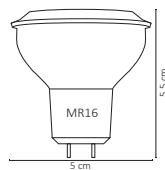

ALA-006 / ALA-007

7W

ALA-014 / ALA-015

7W

Código	Producto	Watts	Voltaje	Lúmenes	Apertura	Temp. Color	Dimensiones	Protección	Observaciones
ALA-026	Lámpara LED G9 2W Blanco Cálido	2W	100-140V CA	200LM	320°	3000K	D. 14x46mm	IP20	-
ALA-027	Lámpara LED G9 4W Blanco Cálido	4W	100-140V CA	400LM	320°	3000K	D. 14x58mm	IP20	-
ALA-005	Lámpara Vela E12 Filamento Blanco Cálido	4W	90-260V CA	400LM	320°	2700K	D. 35x98mm	IP20	Filamento LED
ALA-001	Lámpara LED Spot MR16 Blanco Frío	3.5W	90-260V CA	270LM	120°	6000K	D. 50x54mm	IP20	-
ALA-002	Lámpara LED Spot MR16 Blanco Cálido	3.5W	90-260V CA	250LM	120°	3000K	D. 50x54mm	IP20	-
ALA-006	Lámpara LED Spot GU10 Blanco Frío	7W	90-260V CA	580LM	45°	6000K	D. 50x54mm	IP20	-
ALA-007	Lámpara LED Spot GU10 Blanco Cálido	7W	90-260V CA	550LM	45°	3000K	D. 50x54mm	IP20	-
ALA-014	Lámpara LED Spot MR16 Blanco Frío	7W	90-260V CA	580LM	45°	6000K	D. 50x54mm	IP20	-
ALA-015	Lámpara LED Spot MR16 Blanco Cálido	7W	90-260V CA	550LM	45°	3000K	D. 50x54mm	IP20	-