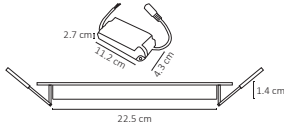

ADO-003 / ADO-008

12W

ADO-004 / ADO-012

12W

ADO-018

12W

Código	Producto	Watts	Voltaje	Lúmenes	Apertura	Temp. Color	Dimensiones	Protección	Observaciones
ADO-001	Panel LED Redondo Slim Blanco Frío	3W	90-260V CA	250LM	120°	6000K	D. 90x14mm	IP20	Incluye Driver
ADO-009	Panel LED Redondo Slim Blanco Cálido	3W	90-260V CA	230LM	120°	3000K	D. 90x14mm	IP20	Incluye Driver
ADO-002	Panel LED Redondo Slim Blanco Frío	6W	90-260V CA	500LM	120°	6000K	D. 102x14mm	IP20	Incluye Driver
ADO-010	Panel LED Redondo Slim Blanco Cálido	6W	90-260V CA	450LM	120°	3000K	D. 102x14mm	IP20	Incluye Driver
ADO-015	Pánel LED Redondo Sobreponer Blanco Frío	6W	90-260V CA	500LM	120°	6000K	D. 120x35mm	IP20	Incluye Driver
ADO-016	Pánel LED Redondo Sobreponer Blanco Cálido	6W	90-260V CA	450LM	120°	3000K	D. 120x35mm	IP20	Incluye Driver
ADO-003	Panel LED Redondo Slim Blanco Frío	12W	90-260V CA	1,000LM	120°	6000K	D. 170x14mm	IP20	Incluye Driver
ADO-008	Panel LED Redondo Slim Blanco Cálido	12W	90-260V CA	950LM	120°	3000K	D. 170x14mm	IP20	Incluye Driver
ADO-004	Panel LED Redondo Sobreponer Blanco Frío	12W	90-260V CA	1,000LM	120°	6000K	D. 170x35mm	IP20	Incluye Driver
ADO-012	Panel LED Redondo Sobreponer Blanco Cálido	12W	90-260V CA	950LM	120°	3000K	D. 170x35mm	IP20	Incluye Driver
ADO-018	Panel LED Redondo Sobreponer Blanco Frío	12W	100-240V CA	960LM	120°	6000K	D. 175x48mm	IP65	A Prueba de Vapor