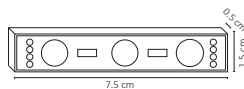

WMO-008 / WMO-009

0.72W