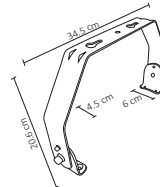

ACO-003

Código	Producto	Watts	Voltaje	Lúmenes	Apertura	Temp. Color	Dimensiones	Protección	Observaciones
ARE-015	Campana Modular LED Exterior	50W	90-260V CA	5,000LM	90°	6000K	D. 180x180x125mm	IP65	-
ARE-009	Campana Industrial Slim LED Exterior Blanco Frío	100W	90-300V CA	12,500LM	120°	6000K	D. 300x135mm	IP65	-
ARE-008	Campana Industrial Slim LED Exterior Blanco Frío	150W	90-300V CA	18,750LM	90°	6000K	D. 300x135mm	IP65	3 Años de Garantía
ARE-012	Campana Industrial Slim LED Con Óptica Blanco Frío	240W	90-300V CA	28,800LM	50°	6000K	D. 360x170mm	IP65	No Incluye Complemento
ACO-002	Complemento para Fijar Campana Industrial 100W Y 150W	-	-	-	-	-	D. 200x303x45mm	-	Incluye 4 Tornillos Hexagonal 4mm de Punta Plana
ACO-003	Complemento para Fijar Campana Industrial 240W	-	-	-	-	-	D. 206x345x45mm	-	Incluye 4 Tornillos Hexagonal 4mm de Punta Plana