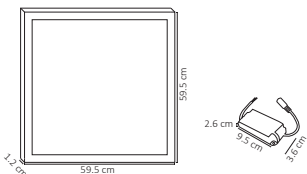

WDO-001

36W