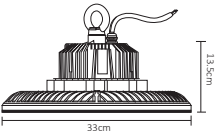

ARE-008

150W