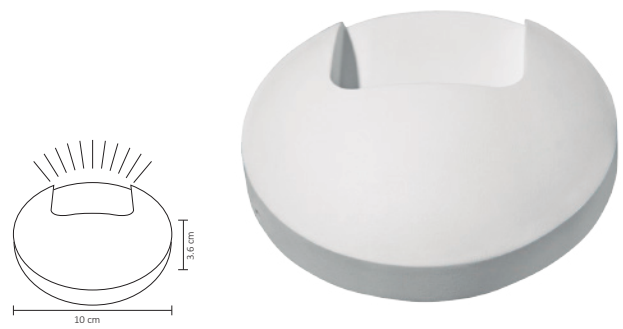

ADE-403 / ADE-404 2W