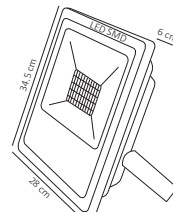

ARE-007

100W