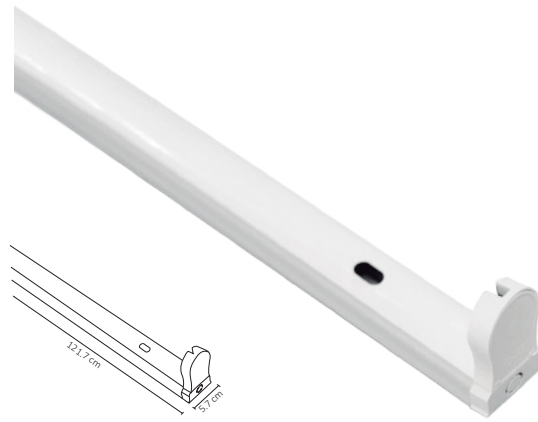

WGA-002

9W

18W

18W

36W

Código	Producto	Watts	Voltaje	Lúmenes	Apertura	Temp. Color	Dimensiones	Protección	Observaciones
WGA-001	Gabinete Canaleta Doble T8 120cm	-	-	-	-	-	D. 1217x77x40mm	IP20	Para 2 Tubos T8 G13
WGA-002	Gabinete Canaleta 1xT8 120cm	-	-	-	-	-	D. 1217x77x40mm	IP20	Para 1 Tubo T8 G13
WTU-006	Tubo LED Base de Plástico Transparente Blanco Frío	9W	100-260V CA	800LM	120°	6000K	D. 600x30mm	IP20	-
WTU-005	Tubo LED Base de Plástico Transparente Blanco Frío	18W	90-260V CA	1,600LM	120°	6000K	D. 1200x30mm	IP20	-
WTU-003	Tubo LED Vidrio Transparente Blanco Frío	18W	90-260V CA	1,750LM	150°	6000K	D. 1200x2.6mm	IP20	Conexión 2 polos
WTU-004	Tubo LED Vidrio Opalino Blanco Frío	18W	90-260V CA	1,700LM	120°	6000K	D. 1200x2.6mm	IP20	Conexión 2 polos
WTU-007	Tubo LED -1 PIN- Transparente T8 Blanco Frío	36W	85-227V CA	3,000LM	120°	6000K	D. 2400x30mm	IP20	Incluye Aro Sujetador