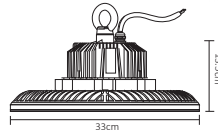

50W

ARE-009

100W