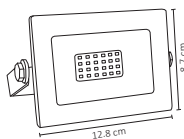

WRE-009

20W