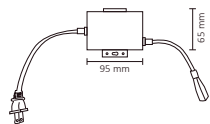

WAC-016

Código	Producto	Watts	Voltaje	Lúmenes	Apertura	Temp. Color	Dimensiones	Protección	Observaciones
WAC-013	Conector Extensión Manguera 2835 15cm Exterior	100W	127V CD	-	-	-	D. 200x19mm	IP20	-
WAC-014	Kit de Conexión de Tubo LED	100W	90-300V CD	-	-	-	D. 165x23x11mm	IP20	-
WAC-015	Clip de Plastico para Fijación de Manguera	N/A	N/A	-	-	-	D. 35x10x7mm	IP65	-
WAC-016	Atenuador RF para Manguera LED con Control	Max500W	127V CA	-	-	-	D. 95x65x25mm	IP20	-
WAC-017	Conector Medio para Manguera LED	-	-	-	-	-	D. 17x30x10mm	IP65	-