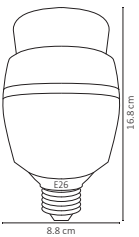

ALA-013

Código	Producto	Watts	Voltaje	Lúmenes	Apertura	Temp. Color	Dimensiones	Protección	Observaciones
ALA-019	Lámpara LED Industrial E26 Blanco Frío	30W	90-300V CA	3,000LM	120°	6000K	D. 75x145mm	IP20	E26
ALA-024	Lámpara LED Punta Poste Cono E26 Blanco Cálido	50W	90-300V CA	6,000LM	120°	3000K	D. 138x190mm	IP65	E26
ALA-025	Lámpara LED Punta Poste Cono E26 Blanco Frío	50W	90-300V CA	6,500LM	120°	6000K	D. 138x190mm	IP65	E26
ALA-013	Lámpara LED Industrial E26 Blanco Frío	70W	90-300V CA	7,000LM	120°	6000K	D. 88x168mm	IP20	E26
ALA-016	Lámpara LED Industrial E26 Blanco Frío	100W	90-300V CA	10,000LM	120°	6000K	D. 98x187mm	IP20	E26
ALA-020	Lámpara LED Industrial E40 Blanco Frío	150W	90-300V CA	15,000LM	120°	6000K	D. 114x230mm	IP20	E40