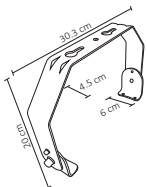

50W

100W

150W

240W

ACO-002

Código	Producto	Watts	Voltaje	Lúmenes	Apertura	Temp. Color	Dimensiones	Protección	Observaciones
ARE-015	Campana Modular LED Exterior	50W	90-260V CA	5,000LM	90°	6000K	D. 180x180x125mm	IP65	-
ARE-009	Campana Industrial Slim LED Exterior Blanco Frío	100W	90-300V CA	12,500LM	120°	6000K	D. 300x135mm	IP65	-
ARE-008	Campana Industrial Slim LED Exterior Blanco Frío	150W	90-300V CA	18,750LM	90°	6000K	D. 300x135mm	IP65	3 Años de Garantía
ARE-012	Campana Industrial Slim LED Con Óptica Blanco Frío	240W	90-300V CA	28,800LM	50°	6000K	D. 360x170mm	IP65	No Incluye Complemento
ACO-002	Complemento para Fijar Campana Industrial 100W Y 150W	-	-	-	-	-	D. 200x303x45mm	-	Incluye 4 Tornillos Hexagonal 4mm de Punta Plana
ACO-003	Complemento para Fijar Campana Industrial 240W	-	-	-	-	-	D. 206x345x45mm	-	Incluye 4 Tornillos Hexagonal 4mm de Punta Plana