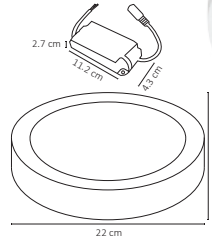

ADO-013 / ADO-014

18W