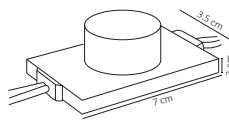

WMO-014

WMO-015 / WMO-016

1.4W

Código	Producto	Watts	Voltaje	Lúmenes	Apertura	Temp. Color	Dimensiones	Protección	Observaciones
WMO-001	Módulo 3 LED SMD5050 Exterior RGB	0.72W	12V CD	15-40LM	120°	Multicolor	D. 75x15x5mm	IP65	-
WMO-008	Módulo 3 LED SMD2835 Exterior Blanco Frío	0.72W	12V CD	60LM	120°	6000K	D. 75x15x5mm	IP65	-
WMO-009	Módulo 3 LED SMD2835 Exterior Blanco Cálido	0.72W	12V CD	55LM	120°	3000K	D. 75x15x5mm	IP65	-
WMO-010	Módulo 3 LED SMD2835 Exterior Azul	0.72W	12V CD	15LM	120°	Azul	D. 75x15x5mm	IP65	-
WMO-011	Módulo 3 LED SMD2835 Exterior Rojo	0.72W	12V CD	20LM	120°	Rojo	D. 75x15x5mm	IP65	-
WMO-012	Módulo 3 LED SMD2835 Exterior Verde	0.72W	12V CD	30LM	120°	Verde	D. 75x15x5mm	IP65	-
WMO-013	Módulo 3 LED SMD2835 Exterior Amarillo	0.72W	12V CD	30LM	120°	Amarillo	D. 75x15x5mm	IP65	-
WMO-014	Módulo Super LED con Óptica Exterior Blanco Frío	1.4W	12V CD	130LM	120°	6000K	D. 70x35x20mm	IP65	-
WMO-015	Módulo Super LED con Óptica Exterior Azul	1.4W	12V CD	25LM	120°	Azul	D. 70x35x20mm	IP65	-
WMO-016	Módulo Super LED con Óptica Exterior Rojo	1.4W	12V CD	30LM	120°	Rojo	D. 70x35x20mm	IP65	-