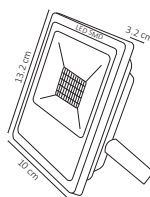

WRE-004

10W