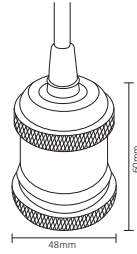

ADE-602

Código	Producto	Watts	Voltaje	Lúmenes	Apertura	Temp. Color	Dimensiones	Protección	Observaciones
ADE-601	Decorativo Colgante Vintage Bulbo E27 Oro Rosado	Max. 100W	100-265VCA	-	-	-	D. 60x48mm	IP20	-
ADE-602	Decorativo Colgante Vintage Bulbo E27 Negro Pulido	Max. 100W	100-265VCA	-	-	-	D. 60x48mm	IP20	-
ADE-603	Decorativo Colgante Vintage Bulbo E27 Cobre Antiguo	Max. 100W	100-265VCA	-	-	-	D. 60x48mm	IP20	-
ADE-604	Decorativo Colgante Cilíndrico Bulbo E27 Oro Rosado	Max. 100W	100-265VCA	-	-	-	D. 62x45mm	IP20	-
ADE-605	Decorativo Colgante Cilíndrico Bulbo E27 Negro Pulido	Max. 100W	100-265VCA	-	-	-	D. 62x45mm	IP20	-
ADE-606	Decorativo Colgante Cilíndrico Bulbo E27 Cobre Antiguo	Max. 100W	100-265VCA	-	-	-	D. 62x45mm	IP20	-