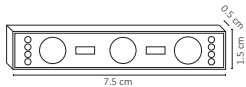

WMO-010 / WMO-011

WMO-012 / WMO-013

0.72W