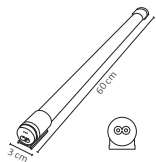

WTU-006

9W

18W

18W

36W

Código	Producto	Watts	Voltaje	Lúmenes	Apertura	Temp. Color	Dimensiones	Protección	Observaciones
WGA-001	Gabinete Canaleta Doble T8 120cm	-	-	-	-	-	D. 1217x77x40mm	IP20	Para 2 Tubos T8 G13
WGA-002	Gabinete Canaleta 1xT8 120cm	-	-	-	-	-	D. 1217x77x40mm	IP20	Para 1 Tubo T8 G13
WTU-006	Tubo LED Base de Plástico Transparente Blanco Frío	9W	100-260V CA	800LM	120°	6000K	D. 600x30mm	IP20	-
WTU-005	Tubo LED Base de Plástico Transparente Blanco Frío	18W	90-260V CA	1,600LM	120°	6000K	D. 1200x30mm	IP20	-
WTU-003	Tubo LED Vidrio Transparente Blanco Frío	18W	90-260V CA	1,750LM	150°	6000K	D. 1200x2.6mm	IP20	Conexión 2 polos
WTU-004	Tubo LED Vidrio Opalino Blanco Frío	18W	90-260V CA	1,700LM	120°	6000K	D. 1200x2.6mm	IP20	Conexión 2 polos
WTU-007	Tubo LED -1 PIN- Transparente T8 Blanco Frío	36W	85-227V CA	3,000LM	120°	6000K	D. 2400x30mm	IP20	Incluye Aro Sujetador