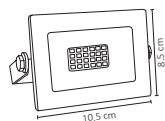

WLA-005

3W

WLA-010

20W

WLA-011

50W

Código	Producto	Watts	Voltaje	Lúmenes	Apertura	Temp. Color	Dimensiones	Protección	Observaciones
WLA-005	Lámpara LED Spot E26 RGB	3W	90-260V CA	200LM	30°	Multicolor	D. 75x135mm	IP20	Incluye Control
WLA-010	Lámpara Industrial LED E26 Blanco Frío	20W	90-260V CA	1,700LM	150°	6000K	D. 80x152mm	IP20	-
WLA-011	Lámpara Industrial LED Blanco Frío	50W	90-260V CA	4,500LM	120°	6000K	D. 140x208mm	IP20	-