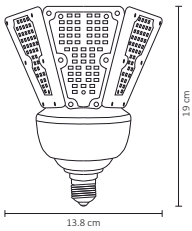

ALA-024 / ALA-025