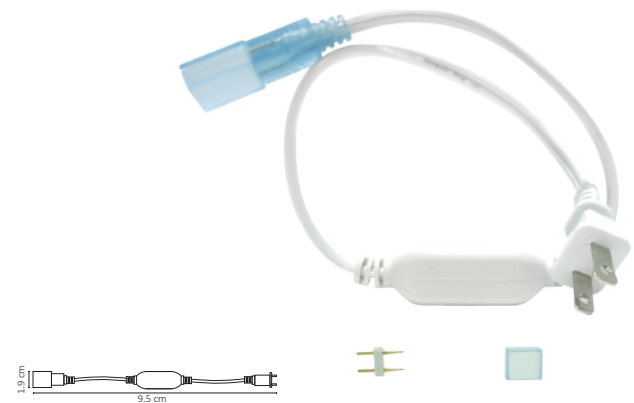

WAC-012

Código	Producto	Watts	Voltaje	Lúmenes	Apertura	Temp. Color	Dimensiones	Protección	Observaciones
WAC-001	Controlador Tira RGB con Control de 16 Colores Interior	72W	12V CD	-	-	-	D. 50x35x20mm	IP20	-
WAC-002	Amplificador Tira RGB Interior Slim	72W	12V CD	-	-	-	D. 170x12mm	IP20	-
WAC-005	Conector Base MR16 con Cable	100W	90-300V CA	-	-	-	D. 16x10mm	IP20	-
WAC-006	Conector Base GU10 Cerámica con Cable	100W	90-300V CA	-	-	-	D. 26x16mm	IP20	-
WAC-007	Conector Base G13 para Tubo T8	100W	90-300V CA	-	-	-	D. 38x38mm	IP20	-
WAC-012	Conector Simple Kit para 50M Manguera 2835 AC 127V Exterior	100W	127V CA	-	-	-	D. 95x19mm	IP65	-