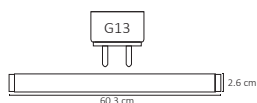

ADO-007

40W

Código	Producto	Watts	Voltaje	Lúmenes	Apertura	Temp. Color	Dimensiones	Protección	Observaciones
ADO-005	Panel LED Redondo Slim Blanco Frío	18W	90-260V CA	1,500LM	120°	6000K	D. 225x14mm	IP20	Incluye Driver
ADO-011	Panel LED Redondo Slim Blanco Cálido	18W	90-260V CA	1,450LM	120°	3000K	D. 225x14mm	IP20	Incluye Driver
ADO-013	Panel LED Redondo Sobreponer Blanco Frío	18W	90-260V CA	1,500LM	120°	6000K	D. 220x35mm	IP20	Incluye Driver
ADO-014	Panel LED Redondo Sobreponer Blanco Cálido	18W	90-260V CA	1,450LM	120°	3000K	D. 220x35mm	IP20	Incluye Driver
ADO-017	Panel LED Cuadrado Sobreponer Blanco Frío	24W	90-260V CA	1,800LM	120°	6000K	D. 300x300x35mm	IP20	Incluye Driver
ADO-006	Panel LED Cuadrado Slim Blanco Frío	25W	90-260V CA	2,000LM	120°	6000K	D. 295x295x9mm	IP20	Incluye Driver
ADO-007	Panel LED Cuadrado Slim Blanco Frío	40W	90-260V CA	3,400LM	120°	6000K	D. 595x595x9mm	IP20	Incluye Driver