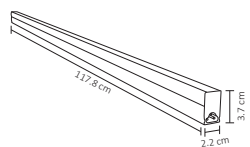

ATU-009

20W

ATU-007 / ATU-008

36W

Código	Producto	Watts	Voltaje	Lúmenes	Apertura	Temp. Color	Dimensiones	Protección	Observaciones
ATU-001	Tubo LED T8 Opalino Blanco Frío	10W	90-260V CA	950LM	150°	6000K	D. 603x26mm	IP20	Conexión 2 Polos - Vidrio
ATU-002	Tubo LED T8 Transparente Blanco Frío	18W	90-260V CA	2,000LM	120°	6000K	D. 1,203x26mm	IP20	Conexión 2 Polos - Vidrio
ATU-003	Tubo Led T8 Opalino Blanco Frío	18W	90-260V CA	1,900LM	150°	6000K	D. 1,203x26mm	IP20	Conexión 2 Polos - Vidrio+PC
ATU-004	Tubo LED T8 con Base Transparente Blanco Frío	18W	90-260V CA	2,000LM	120°	6000K	D. 1,210x26mm	IP20	Vidrio+PC
ATU-005	Tubo LED T8 con Base Opalino Blanco Frío	18W	90-260V CA	1,900LM	150°	6000K	D. 1,210x26mm	IP20	Vidrio+PC
ATU-010	Tubo LED T5 Transparente	18W	100-265V CA	2,000LM	150°	6000K	D. 1,163.2x16mm	IP20	
ATU-009	Tubo LED T5 Opalino Blanco Frío con Batería	20W	90-260V CA	2,000LM	150°	6000K	D. 1,178x37x22mm	IP20	Batería Recargable
ATU-007	Tubo LED T8 -1 PIN- Transparente Blanco Frío	36W	90-260V CA	4,000LM	120°	6000K	D. 2,410x26mm	IP20	Conexión 2 Polos - PC+Aluminio
ATU-008	Tubo LED T8 -1 PIN- Opalino Blaco Frío	36W	90-260V CA	3,800LM	150°	6000K	D. 2,410x26mm	IP20	Conexión 2 Polos-PC+Aluminio