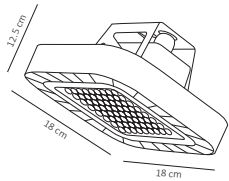

ARE-015

50W

100W

150W

240W

Código	Producto	Watts	Voltaje	Lúmenes	Apertura	Temp. Color	Dimensiones	Protección	Observaciones
ARE-015	Campana Modular LED Exterior	50W	90-260V CA	5,000LM	90°	6000K	D. 180x180x125mm	IP65	-
ARE-009	Campana Industrial Slim LED Exterior Blanco Frío	100W	90-300V CA	12,500LM	120°	6000K	D. 300x135mm	IP65	-
ARE-008	Campana Industrial Slim LED Exterior Blanco Frío	150W	90-300V CA	18,750LM	90°	6000K	D. 300x135mm	IP65	3 Años de Garantía
ARE-012	Campana Industrial Slim LED Con Óptica Blanco Frío	240W	90-300V CA	28,800LM	50°	6000K	D. 360x170mm	IP65	No Incluye Complemento
ACO-002	Complemento para Fijar Campana Industrial 100W Y 150W	-	-	-	-	-	D. 200x303x45mm	-	Incluye 4 Tornillos Hexagonal 4mm de Punta Plana
ACO-003	Complemento para Fijar Campana Industrial 240W	-	-	-	-	-	D. 206x345x45mm	-	Incluye 4 Tornillos Hexagonal 4mm de Punta Plana