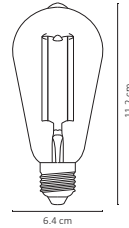

2W

ALA-022

4W

7W

5W

12W

Código	Producto	Watts	Voltaje	Lúmenes	Apertura	Temp. Color	Dimensiones	Protección	Observaciones
ALA-023	Lámpara LED Filamento E26 2W ST64	2W	100-140V CA	180LM	320°	1800K	D. 45x75mm	IP20	-
ALA-022	Lámpara LED Filamento E26 4W ST64	4W	100-140V CA	340LM	320°	1800K	D. 64x112mm	IP20	Dimeable
ALA-021	Lámpara LED Anti-Mosquito E26 Ambar	5W	90-260V CA	125LM	220°	1400K	D. 65x118mm	IP20	-
ALA-028	Lámpara LED de Filamento E27 7W Ambar	7W	100-140V CA	700LM	320°	1800K	D. 80x120mm	IP20	Dimeable
ALA-017	Lámpara LED Bulbo E26 Blanco Frío	12W	90-260V CA	1,200LM	220°	6000K	D. 65x118mm	IP20	-
ALA-018	Lámpara LED Bulbo E26 Blanco Cálido	12W	90-260V CA	1,100LM	220°	3000K	D. 65x118mm	IP20	-