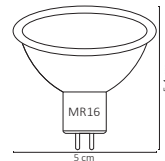

ALA-001 / ALA-002

3.5W