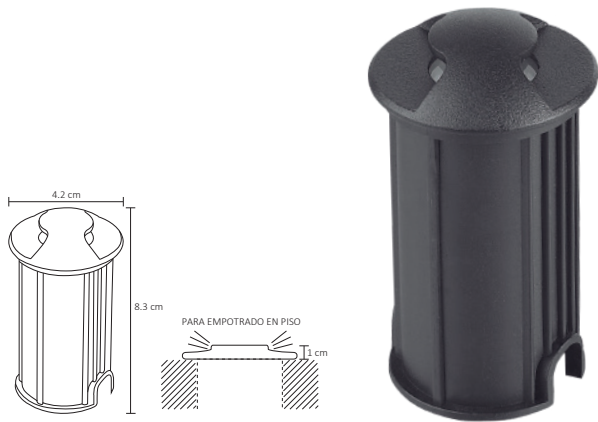

12W

Código	Producto	Watts	Voltaje	Lúmenes	Apertura	Temp. Color	Dimensiones	Protección	Observaciones
ADE-009	Cánope Dirigible Sobreponer Satín y Vidrio	-	-	-	120°	-	D. 80x132mm	IP20	Techo/Base GU10
ADE-010	Luminaria para Pared Exterior Blanco Frío	10W	AC100-240V 50/60Hz	950LM	90°	6000K	D. 240x160x80mm	IP54	Sobreponer
ADE-011	Luminaria para Pared Exterior Blanco Cálido	10W	AC100-240V 50/60Hz	900LM	90°	3000K	D. 240x160x80mm	IP54	Sobreponer
ADE-201	Luminaria de Piso Vidrio Templado	-	-	-	90°	-	D. 100x60mm	IP67	Empotrable/Base MR16
ADE-202	Luminaria de Piso Satín y Vidrio Templado	-	-	-	90°	-	D. 100x100mm	IP67	Empotrable/Base MR16
ADE-203	Luminaria de Piso LED Mini Integrado Blaco Frío	1W	100-240V CA 50/60Hz	80LM	60°	6000K	D. 75x100mm	IP67	Empotrable
ADE-204	Luminaria de Piso LED Mini Integrado Blanco Cálido	1W	100-240V CA 50/60Hz	75LM	60°	3000K	D. 75x100mm	IP67	Empotrable
ADE-207	Luminaria para Piso LED y Optica Exterior Blanco Frío	12W	AC100-240V 50/60Hz	1,000LM	40°	6000K	D. 150x130mm	IP67	Incluye LED
ADE-208	Luminaria para Piso LED y Optica Exterior Blanco Cálido	12W	AC100-240V 50/60Hz	950LM	40°	3000K	D. 150x130mm	IP67	Incluye LED

ADE-301

ADE-302

ADE-401 / ADE-402

3W

ADE-303 / ADE-304

10W

Código	Producto	Watts	Voltaje	Lúmenes	Apertura	Temp. Color	Dimensiones	Protección	Observaciones
ADE-301	Luminaria para Jardín con Base	-	-	-	90°	-	D. 121x111x92mm	IP65	Sobreponer/Base MR16
ADE-302	Luminaria para Jardín Estaca	-	-	-	90°	-	D. 365x75mm	IP54	Sobreponer/Base MR16
ADE-401	Luminaria de Cortesía Blanco Frío	3W	100-240V CA 50/60Hz	80LM	90°	6,000K	D. 85x85x50mm	IP54	Sobreponer
ADE-402	Luminaria de Cortesía Blanco Cálido	3W	100-240V CA 50/60Hz	75LM	90°	3,000K	D. 85x85x50mm	IP54	Sobreponer
ADE-303	Luminaria Tipo Poste Exterior Blanco Frío	10W	AC100-240V 50/60Hz	900LM	90°	6,000K	D. 800x160x120mm	IP54	-
ADE-304	Luminaria Tipo Poste Exterior Blanco Cálido	10W	AC100-240V 50/60Hz	850LM	90°	3,000K	D. 800x160x120mm	IP54	-