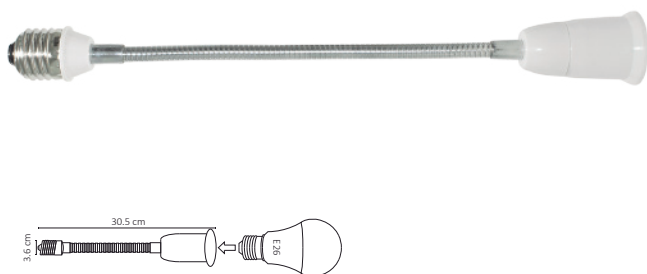

WAC-013

WAC-014

WAC-015

WAC-016

WAC-017

Código	Producto	Watts	Voltaje	Lúmenes	Apertura	Temp. Color	Dimensiones	Protección	Observaciones
WAC-013	Conector Extensión Manguera 2835 15cm Exterior	100W	127V CD	-	-	-	D. 200x19mm	IP20	-
WAC-014	Kit de Conexión de Tubo LED	100W	90-300V CD	-	-	-	D. 165x23x11mm	IP20	-
WAC-015	Clip de Plastico para Fijación de Manguera	N/A	N/A	-	-	-	D. 35x10x7mm	IP65	-
WAC-016	Atenuador RF para Manguera LED con Control	Max500W	127V CA	-	-	-	D. 95x65x25mm	IP20	-
WAC-017	Conector Medio para Manguera LED	-	-	-	-	-	D. 17x30x10mm	IP65	-

WAD-001

WAD-002

WAD-003

WAD-004

WAD-005

WAD-006

Código	Producto	Watts	Voltaje	Lúmenes	Apertura	Temp. Color	Dimensiones	Protección	Observaciones
WAD-001	Adaptador de base E26 a Lámpara E12	100W	90-300V CA	-	-	-	D. 150x100x100mm	IP20	-
WAD-002	Adaptador de Base E26 a Lámpara GU10	100W	90-300V CA	-	-	-	D. 150x100x100mm	IP20	-
WAD-003	Adaptador de Base E40 a Lámpara E26	100W	90-300V CA	-	-	-	D. 250x100x100mm	IP20	-
WAD-004	Adaptador de Base GU10 a Lámpara MR16	100W	90-300V CA	-	-	-	D. 250x100x100mm	IP20	-
WAD-005	Adaptador Extensión Flexible 30cm de Base E26 a Lámpara E26	100W	90-300V CA	-	-	-	D. 68x80x92mm	IP20	-
WAD-006	Adaptador de Base E14 a Lámpara E12	100W	90-300V CA	-	-	-	D. 68x80x92mm	IP20	-