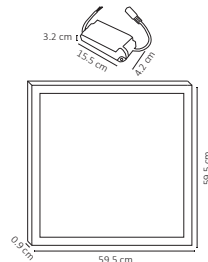

ADO-007

40W

Código	Producto	Watts	Voltaje	Lúmenes	Apertura	Temp. Color	Dimensiones	Protección	Observaciones
ADO-005	Panel LED Redondo Slim Blanco Frío	18W	90-260V CA	1,500LM	120°	6000K	D. 225x14mm	IP20	Incluye Driver
ADO-011	Panel LED Redondo Slim Blanco Cálido	18W	90-260V CA	1,450LM	120°	3000K	D. 225x14mm	IP20	Incluye Driver
ADO-013	Panel LED Redondo Sobreponer Blanco Frío	18W	90-260V CA	1,500LM	120°	6000K	D. 220x35mm	IP20	Incluye Driver
ADO-014	Panel LED Redondo Sobreponer Blanco Cálido	18W	90-260V CA	1,450LM	120°	3000K	D. 220x35mm	IP20	Incluye Driver
ADO-017	Panel LED Cuadrado Sobreponer Blanco Frío	24W	90-260V CA	1,800LM	120°	6000K	D. 300x300x35mm	IP20	Incluye Driver
ADO-006	Panel LED Cuadrado Slim Blanco Frío	25W	90-260V CA	2,000LM	120°	6000K	D. 295x295x9mm	IP20	Incluye Driver
ADO-007	Panel LED Cuadrado Slim Blanco Frío	40W	90-260V CA	3,400LM	120°	6000K	D. 595x595x9mm	IP20	Incluye Driver