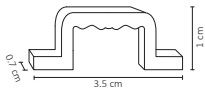

WAC-015

Código	Producto	Watts	Voltaje	Lúmenes	Apertura	Temp. Color	Dimensiones	Protección	Observaciones
WAC-013	Conector Extensión Manguera 2835 15cm Exterior	100W	127V CD	-	-	-	D. 200x19mm	IP20	-
WAC-014	Kit de Conexión de Tubo LED	100W	90-300V CD	-	-	-	D. 165x23x11mm	IP20	-
WAC-015	Clip de Plastico para Fijación de Manguera	N/A	N/A	-	-	-	D. 35x10x7mm	IP65	-
WAC-016	Atenuador RF para Manguera LED con Control	Max500W	127V CA	-	-	-	D. 95x65x25mm	IP20	-
WAC-017	Conector Medio para Manguera LED	-	-	-	-	-	D. 17x30x10mm	IP65	-