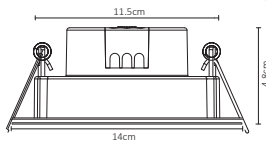

WDO-003

12W