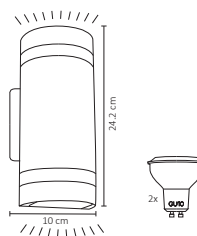

6W

12W

ADE-006

Código	Producto	Watts	Voltaje	Lúmenes	Apertura	Temp. Color	Dimensiones	Protección	Observaciones
ADE-001	Luminaria de Pared LED Exterior Blanco Frío	6W	90-260V CA	500LM	45°,45°	6000K	D. 150x100x100mm	IP54	-
ADE-002	Luminaria de Pared LED Exterior Blanco Cálido	6W	90-260V CA	450LM	45°,45°	3000K	D. 150x100x100mm	IP54	-
ADE-007	Luminaria de Pared LED Exterior Blanco Frío	12W	90-260V CA	600LM	45°,45°	6000K	D. 250x100x100mm	IP54	-
ADE-008	Luminaria de Pared LED Exterior Blanco Cálido	12W	90-260V CA	550LM	45°,45°	3000K	D. 250x100x100mm	IP54	-
ADE-003	Luminaria de Pared Cilindro	-	-	-	Max 90°	-	D. 68x80x92mm	IP54	Sobreponer/Base GU10
ADE-004	Luminaria de Pared Cilindro Doble	-	-	-	Max 90°	-	D. 68x150x92mm	IP54	Sobreponer/Base GU10
ADE-005	Luminaria de Pared	-	-	-	120°	-	D. 229x260x89mm	IP44	Sobreponer/Base E26
ADE-006	Cilindro Doble Aro	-	-	-	90°/90°	-	D. 100x242x134mm	IP54	Sobreponer/Base GU10