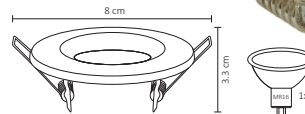

ADE-101

ADE-102

ADE-103

ADE-104

ADE-105

ADE-106

Código	Producto	Watts	Voltaje	Lúmenes	Apertura	Temp. Color	Dimensiones	Protección	Observaciones
ADE-101	Empotrable Fijo Aro Metálico Negro	-	-	-	-	-	D. 90x28mm	IP20	Base MR16
ADE-102	Empotrable Fijo Aro Metálico Blanco	-	-	-	-	-	D. 90x28mm	IP20	Base MR16
ADE-103	Empotrable Fijo Aro Metálico Satin	-	-	-	-	-	D. 90x28mm	IP20	Base MR16
ADE-104	Empotrable Fijo Aro Metálico Negro	-	-	-	-	-	D. 80x33mm	IP20	Base MR16
ADE-105	Empotrable Fijo Aro Metálico Blanco	-	-	-	-	-	D. 80x33mm	IP20	Base MR16
ADE-106	Empotrable Fijo Aro Metálico Satin	-	-	-	-	-	D. 80x33mm	IP20	Base MR16