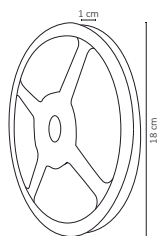

WTI-012

72W