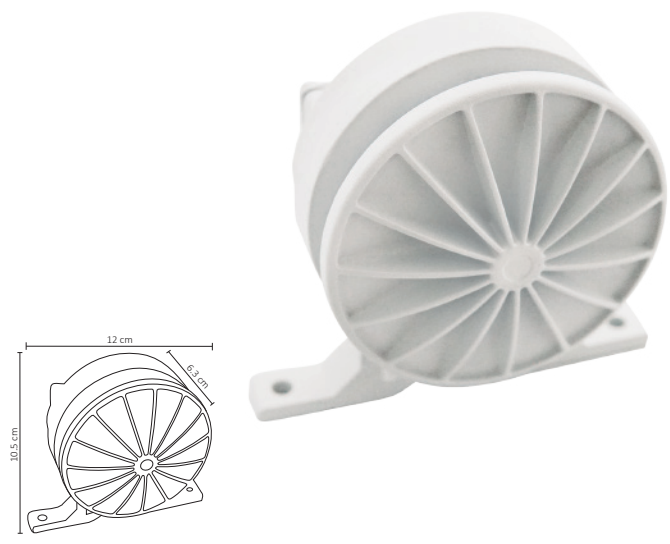

ADE-405 / ADE-406 6W