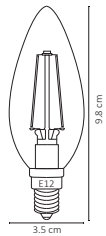

2W

4W

ALA-005

4W

3.5W

7W

7W

Código	Producto	Watts	Voltaje	Lúmenes	Apertura	Temp. Color	Dimensiones	Protección	Observaciones
ALA-026	Lámpara LED G9 2W Blanco Cálido	2W	100-140V CA	200LM	320°	3000K	D. 14x46mm	IP20	-
ALA-027	Lámpara LED G9 4W Blanco Cálido	4W	100-140V CA	400LM	320°	3000K	D. 14x58mm	IP20	-
ALA-005	Lámpara Vela E12 Filamento Blanco Cálido	4W	90-260V CA	400LM	320°	2700K	D. 35x98mm	IP20	Filamento LED
ALA-001	Lámpara LED Spot MR16 Blanco Frío	3.5W	90-260V CA	270LM	120°	6000K	D. 50x54mm	IP20	-
ALA-002	Lámpara LED Spot MR16 Blanco Cálido	3.5W	90-260V CA	250LM	120°	3000K	D. 50x54mm	IP20	-
ALA-006	Lámpara LED Spot GU10 Blanco Frío	7W	90-260V CA	580LM	45°	6000K	D. 50x54mm	IP20	-
ALA-007	Lámpara LED Spot GU10 Blanco Cálido	7W	90-260V CA	550LM	45°	3000K	D. 50x54mm	IP20	-
ALA-014	Lámpara LED Spot MR16 Blanco Frío	7W	90-260V CA	580LM	45°	6000K	D. 50x54mm	IP20	-
ALA-015	Lámpara LED Spot MR16 Blanco Cálido	7W	90-260V CA	550LM	45°	3000K	D. 50x54mm	IP20	-