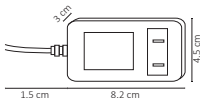

WEL-001

2 Amperes