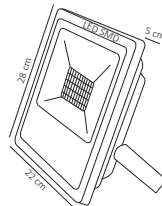

ARE-014

50W