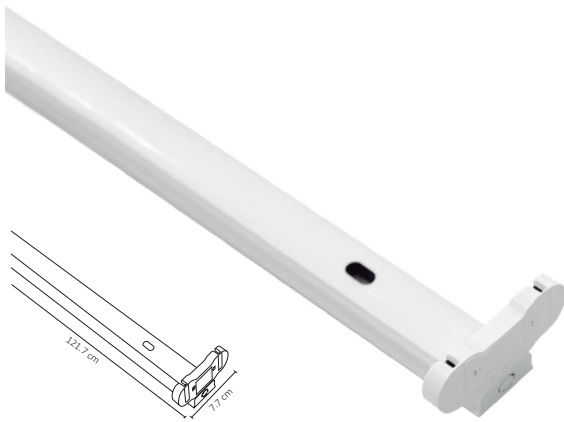

WGA-001

9W

18W

18W

36W

Código	Producto	Watts	Voltaje	Lúmenes	Apertura	Temp. Color	Dimensiones	Protección	Observaciones
WGA-001	Gabinete Canaleta Doble T8 120cm	-	-	-	-	-	D. 1217x77x40mm	IP20	Para 2 Tubos T8 G13
WGA-002	Gabinete Canaleta 1xT8 120cm	-	-	-	-	-	D. 1217x77x40mm	IP20	Para 1 Tubo T8 G13
WTU-006	Tubo LED Base de Plástico Transparente Blanco Frío	9W	100-260V CA	800LM	120°	6000K	D. 600x30mm	IP20	-
WTU-005	Tubo LED Base de Plástico Transparente Blanco Frío	18W	90-260V CA	1,600LM	120°	6000K	D. 1200x30mm	IP20	-
WTU-003	Tubo LED Vidrio Transparente Blanco Frío	18W	90-260V CA	1,750LM	150°	6000K	D. 1200x2.6mm	IP20	Conexión 2 polos
WTU-004	Tubo LED Vidrio Opalino Blanco Frío	18W	90-260V CA	1,700LM	120°	6000K	D. 1200x2.6mm	IP20	Conexión 2 polos
WTU-007	Tubo LED -1 PIN- Transparente T8 Blanco Frío	36W	85-227V CA	3,000LM	120°	6000K	D. 2400x30mm	IP20	Incluye Aro Sujetador