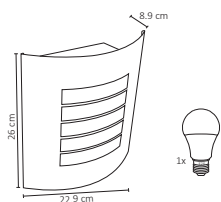

6W

12W

ADE-005

Código	Producto	Watts	Voltaje	Lúmenes	Apertura	Temp. Color	Dimensiones	Protección	Observaciones
ADE-001	Luminaria de Pared LED Exterior Blanco Frío	6W	90-260V CA	500LM	45°,45°	6000K	D. 150x100x100mm	IP54	-
ADE-002	Luminaria de Pared LED Exterior Blanco Cálido	6W	90-260V CA	450LM	45°,45°	3000K	D. 150x100x100mm	IP54	-
ADE-007	Luminaria de Pared LED Exterior Blanco Frío	12W	90-260V CA	600LM	45°,45°	6000K	D. 250x100x100mm	IP54	-
ADE-008	Luminaria de Pared LED Exterior Blanco Cálido	12W	90-260V CA	550LM	45°,45°	3000K	D. 250x100x100mm	IP54	-
ADE-003	Luminaria de Pared Cilindro	-	-	-	Max 90°	-	D. 68x80x92mm	IP54	Sobreponer/Base GU10
ADE-004	Luminaria de Pared Cilindro Doble	-	-	-	Max 90°	-	D. 68x150x92mm	IP54	Sobreponer/Base GU10
ADE-005	Luminaria de Pared	-	-	-	120°	-	D. 229x260x89mm	IP44	Sobreponer/Base E26
ADE-006	Cilindro Doble Aro	-	-	-	90°/90°	-	D. 100x242x134mm	IP54	Sobreponer/Base GU10