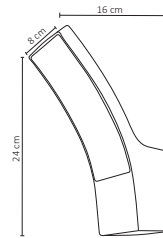

ADE-010 / ADE-011

10W