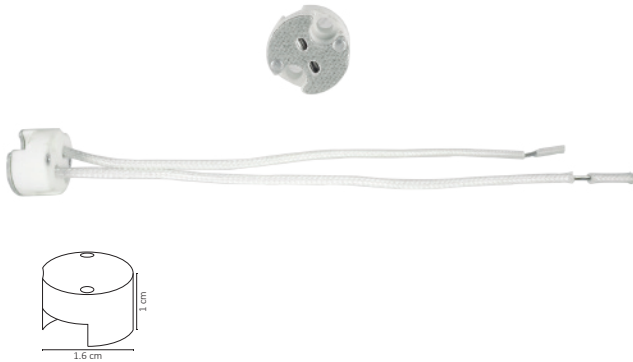

72W

72W

WAC-005

Código	Producto	Watts	Voltaje	Lúmenes	Apertura	Temp. Color	Dimensiones	Protección	Observaciones
WAC-001	Controlador Tira RGB con Control de 16 Colores Interior	72W	12V CD	-	-	-	D. 50x35x20mm	IP20	-
WAC-002	Amplificador Tira RGB Interior Slim	72W	12V CD	-	-	-	D. 170x12mm	IP20	-
WAC-005	Conector Base MR16 con Cable	100W	90-300V CA	-	-	-	D. 16x10mm	IP20	-
WAC-006	Conector Base GU10 Cerámica con Cable	100W	90-300V CA	-	-	-	D. 26x16mm	IP20	-
WAC-007	Conector Base G13 para Tubo T8	100W	90-300V CA	-	-	-	D. 38x38mm	IP20	-
WAC-012	Conector Simple Kit para 50M Manguera 2835 AC 127V Exterior	100W	127V CA	-	-	-	D. 95x19mm	IP65	-