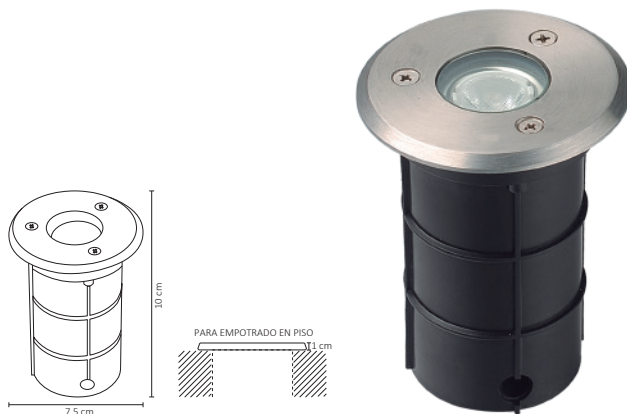

ADE-101

ADE-102

ADE-103

ADE-104

ADE-105

ADE-106

Código	Producto	Watts	Voltaje	Lúmenes	Apertura	Temp. Color	Dimensiones	Protección	Observaciones
ADE-101	Empotrable Fijo Aro Metálico Negro	-	-	-	-	-	D. 90x28mm	IP20	Base MR16
ADE-102	Empotrable Fijo Aro Metálico Blanco	-	-	-	-	-	D. 90x28mm	IP20	Base MR16
ADE-103	Empotrable Fijo Aro Metálico Satin	-	-	-	-	-	D. 90x28mm	IP20	Base MR16
ADE-104	Empotrable Fijo Aro Metálico Negro	-	-	-	-	-	D. 80x33mm	IP20	Base MR16
ADE-105	Empotrable Fijo Aro Metálico Blanco	-	-	-	-	-	D. 80x33mm	IP20	Base MR16
ADE-106	Empotrable Fijo Aro Metálico Satin	-	-	-	-	-	D. 80x33mm	IP20	Base MR16

ADE-009

ADE-010 / ADE-011

10W

ADE-201

ADE-202

ADE-203 / ADE-204

1W

ADE-207 / ADE-208

12W

Código	Producto	Watts	Voltaje	Lúmenes	Apertura	Temp. Color	Dimensiones	Protección	Observaciones
ADE-009	Cánope Dirigible Sobreponer Satín y Vidrio	-	-	-	120°	-	D. 80x132mm	IP20	Techo/Base GU10
ADE-010	Luminaria para Pared Exterior Blanco Frío	10W	AC100-240V 50/60Hz	950LM	90°	6000K	D. 240x160x80mm	IP54	Sobreponer
ADE-011	Luminaria para Pared Exterior Blanco Cálido	10W	AC100-240V 50/60Hz	900LM	90°	3000K	D. 240x160x80mm	IP54	Sobreponer
ADE-201	Luminaria de Piso Vidrio Templado	-	-	-	90°	-	D. 100x60mm	IP67	Empotrable/Base MR16
ADE-202	Luminaria de Piso Satín y Vidrio Templado	-	-	-	90°	-	D. 100x100mm	IP67	Empotrable/Base MR16
ADE-203	Luminaria de Piso LED Mini Integrado Blaco Frío	1W	100-240V CA 50/60Hz	80LM	60°	6000K	D. 75x100mm	IP67	Empotrable
ADE-204	Luminaria de Piso LED Mini Integrado Blanco Cálido	1W	100-240V CA 50/60Hz	75LM	60°	3000K	D. 75x100mm	IP67	Empotrable
ADE-207	Luminaria para Piso LED y Optica Exterior Blanco Frío	12W	AC100-240V 50/60Hz	1,000LM	40°	6000K	D. 150x130mm	IP67	Incluye LED
ADE-208	Luminaria para Piso LED y Optica Exterior Blanco Cálido	12W	AC100-240V 50/60Hz	950LM	40°	3000K	D. 150x130mm	IP67	Incluye LED