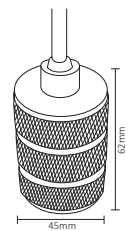

ADE-601

ADE-602

ADE-603

ADE-604

ADE-605

ADE-606

Código	Producto	Watts	Voltaje	Lúmenes	Apertura	Temp. Color	Dimensiones	Protección	Observaciones
ADE-601	Decorativo Colgante Vintage Bulbo E27 Oro Rosado	Max. 100W	100-265VCA	-	-	-	D. 60x48mm	IP20	-
ADE-602	Decorativo Colgante Vintage Bulbo E27 Negro Pulido	Max. 100W	100-265VCA	-	-	-	D. 60x48mm	IP20	-
ADE-603	Decorativo Colgante Vintage Bulbo E27 Cobre Antiguo	Max. 100W	100-265VCA	-	-	-	D. 60x48mm	IP20	-
ADE-604	Decorativo Colgante Cilíndrico Bulbo E27 Oro Rosado	Max. 100W	100-265VCA	-	-	-	D. 62x45mm	IP20	-
ADE-605	Decorativo Colgante Cilíndrico Bulbo E27 Negro Pulido	Max. 100W	100-265VCA	-	-	-	D. 62x45mm	IP20	-
ADE-606	Decorativo Colgante Cilíndrico Bulbo E27 Cobre Antiguo	Max. 100W	100-265VCA	-	-	-	D. 62x45mm	IP20	-