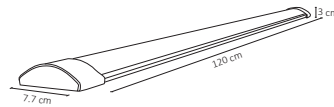

AGA-008

36W