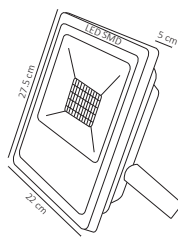

WRE-006

50W

Código	Producto	Watts	Voltaje	Lúmenes	Apertura	Temp. Color	Dimensiones	Protección	Observaciones
WRE-008	Reflector LED SMD Blanco Frío	10W	100-140V CA	650LM	120°	6000K	D. 105x35x85mm	IP65	-
WRE-004	Reflector LED SMD RGB con Control Remoto	10W	90-260V CA	Hasta 700LM	120°	Multicolor	D. 100x132x32mm	IP65	Incluye Control
WRE-009	Reflector LED SMD Blanco Frío	20W	100-140V CA	1,300LM	220°	6000K	D. 45x94mm	IP65	-
WRE-006	Reflector LED SMD RGB con Control Remoto	50W	90-260V CA	Hasta 3,000LM	220°	Multicolor	D. 220x275x50mm	IP65	Incluye Control