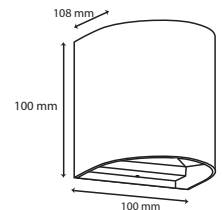

CRUX RW | TL1375RW

Blanco cálido 3 000 K