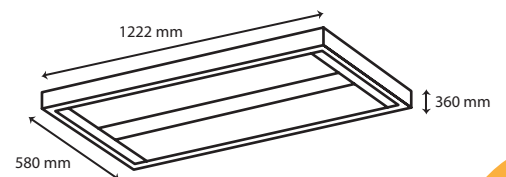

GABINETE | TLHB6XG13

*No incluye lámparas.

Alimentación: 100 - 240 V~
Grado de protección: IP20
Material: Lamina de acero
Pintura electroestatica
Color: Blanco
Base: G13
Tipo de lámpara: Tubo led G13 x 6