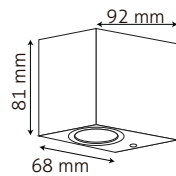

LYRA II | TL1329BB

Alimentación: 100 - 240 V~
Grado de protección: IP44
Material: Aluminio
Color: Negro
Difusor: Opalina
Base: GU10
Tipo de lámpara: 2 x GU10

CYGNUS I | TL1268A

Alimentación: 100 - 240 V~
Grado de protección: IP44
Material: Aluminio
Color: Aluminio
Difusor: Cristal Templado
Base: GU10
Tipo de lámpara: GU10