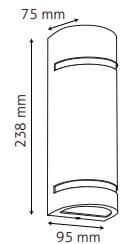

Alimentación: 100 - 240 V~
Grado de protección: IP44
Material: Aluminio
Color: Negro
Difusor: Opalina
Base: GU10
Tipo de lámpara: 2 x GU10