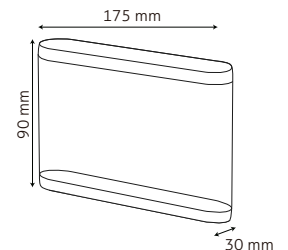

Potencia: 11 W
Lumenés: 1 200 Lm
Alimentación: 100 - 240 V~
Grado de protección: IP44
Material: Aluminio
Color: Blanco
Tipo de lámpara: LED