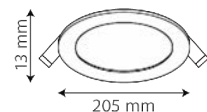

Potencia: 17 W
Lumenés: 1 200 Lm
Alimentación: 100 - 240 V~
Grado de protección: IP20
Material: Aluminio
Color: Blanco
Difusor: Pc
Tipo de lámpara: LED