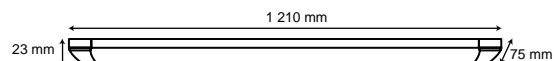

Potencia: 36 W
Lumenés: 3 600 Lm
Alimentación: 100 - 240 V~
Grado de protección: IP20
Material: Lamina de Aluminio
Color: Blanco
Difusor: Pc
Tipo de lámpara: LED