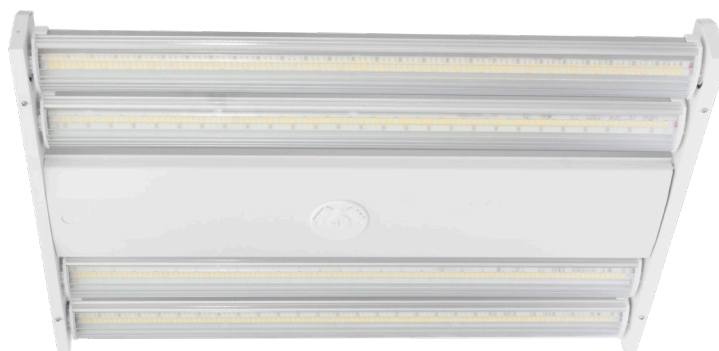

● Blanco cálido 4 000 K ● Luz neutra 4 500 K ● Luz de día 5 000 K

Potencia: 290 W
Corriente: 2,50 A (Max)
Alimentación: 277 - 480 V~
Frecuencia: 50/60 Hz
Lumenés: 42 720 Lm
Grado de protección: IP20
Material: Lamina de Acero
Color: Blanco
Tipo de lámpara: LED