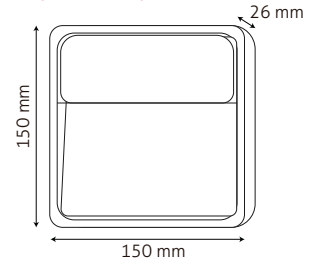

Potencia: 6 W
Lumenés: 240 Lm
Alimentación: 100 - 240 V~
Grado de protección: IP54
Material: Aluminio
Color: Blanco
Tipo de lámpara: LED