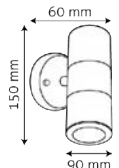

Alimentación: 100 - 240 V~
Grado de protección: IP44
Material: Acero Inoxidable
Color: Acero
Difusor: Cristal Templado
Base: GU10
Tipo de lámpara: 2 x GU10