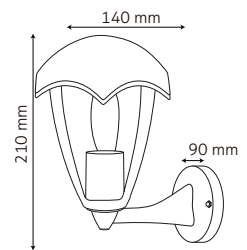

Alimentación: 100 - 240 V~
Grado de protección: IP44
Material: Aluminio
Color: Negro
Difusor: Cristal Templado
Base: E27
Tipo de lámpara: LED A60