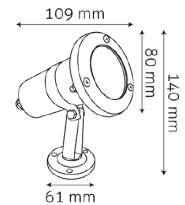

Alimentación: 100 - 240 V~
Grado de protección: IP67
Material: Acero Inoxidable
Color: Acero
Difusor: Cristal Templado
Base: GU5.3
Tipo de lámpara: GU5.3