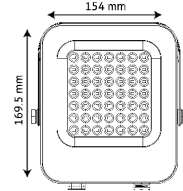

Potencia: 30 W
Lumenés: 3 300 Lm
Alimentación: 100 - 240 V~
Grado de protección: IP65
Material: Aluminio
Color: Negro
Tipo de lámpara: LED