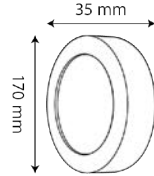

Interior

DOWNLIGHT | TLDL1230 / TLDL1265

Blanco cálido 3 000 K Luz de día 6 500 K

Potencia: 12 W
Lumenés: 840 Lm
Alimentación: 127 V~
Grado de protección: IP20
Material: Aluminio
Color: Blanco
Difusor: Pc
Tipo de lámpara: LED