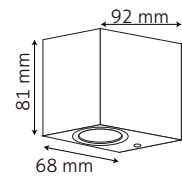

Alimentación: 100 - 240 V~
Grado de protección: IP44
Material: Aluminio
Color: Negro
Difusor: Cristal Templado
Base: GU10
Tipo de lámpara: GU10