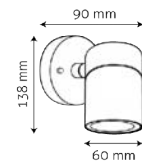

Alimentación: 100 - 240 V~
Grado de protección: IP44
Material: Acero Inoxidable
Color: Acero
Difusor: Cristal Templado
Base: GU10
Tipo de lámpara: GU10