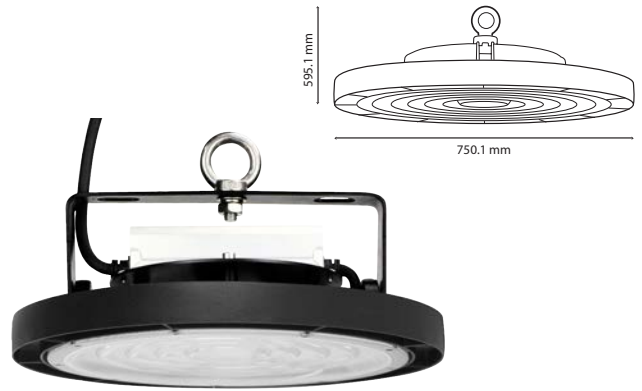

UFO | TLHB15050

● Luz de día 6 500 K

Potencia: 150 W
Lumenés: 21 000 Lm
Alimentación: 120 - 277 V~
Grado de protección: IP65
Material: Aluminio
Color: Negro
Tipo de lámpara: LED