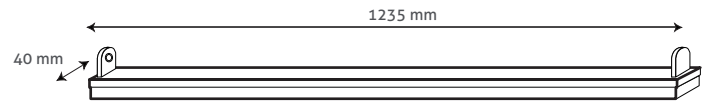

CANALETA | TLCAN118

Alimentación: 100 - 240 V~
Grado de protección: IP20
Material: Lamina de acero
Color: Blanco
Base: G13
Lámpara sugerida: Tubo led G13

CANALETA | TLCAN218

Alimentación: 100 - 240 V~
Grado de protección: IP20
Material: Lamina de acero
Color: Blanco
Base: G13 x 2
Lámpara sugerida: Tubo led G13

GRID | TLSO132

Alimentación: 100 - 240 V~
Grado de protección: IP20
Material: Lamina de acero
Color: Blanco
Base: G13
Lámpara sugerida: Tubo led G13

GRID | TLSO232

Alimentación: 100 - 240 V~
Grado de protección: IP20
Material: Lamina de acero
Color: Blanco
Base: G13 x 2
Lámpara sugerida: Tubo led G13 x 2