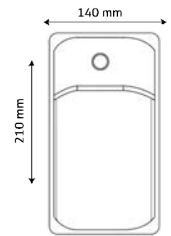

Potencia: 26 W
Lumenés: 3 000 Lm
Alimentación: 120 - 240 V~
Grado de protección: IP65
Material: Aluminio
Color: Negro.
Tipo de lámpara: LED