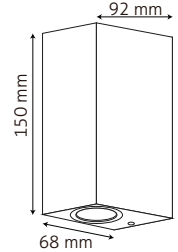

Alimentación: 100 - 240 V~
Grado de protección: IP44
Material: Aluminio
Color: Negro
Difusor: Cristal Templado
Base: GU10
Tipo de lámpara: 2 x GU10