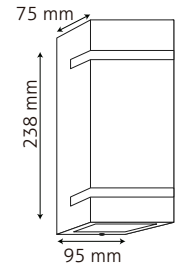

Alimentación: 100 - 240 V~
Grado de protección: IP44
Material: Aluminio
Color: Negro
Difusor: Opalina
Base: GU10
Tipo de lámpara: 2 x GU10