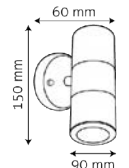

Alimentación: 100 - 240 V~
Grado de protección: IP44
Material: Aluminio
Color: Negro
Difusor: Cristal Templado
Base: GU10
Tipo de lámpara: 2 x GU10