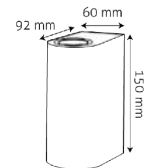

Alimentación: 100 - 240 V~
Grado de protección: IP44
Material: Aluminio
Color: Negro
Difusor: Cristal Templado
Base: GU10
Tipo de lámpara: 2 x GU10