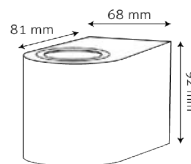

DRACO II | TL1328B

Alimentación: 100 - 240 V~
 Grado de protección: IP44
 Material: Aluminio
 Color: Negro
 Difusor: Opalina
 Base: GU10
 Tipo de lámpara: 2 x GU10

CYGNUS | TL1267A1

Alimentación: 100 - 240 V~
 Grado de protección: IP44
 Material: Aluminio
 Color: Negro
 Difusor: Cristal Templado
 Base: GU10
 Tipo de lámpara: GU10