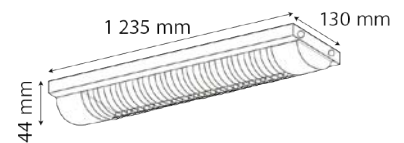

GRID | TLSO132

Alimentación: 100 - 240 V~
Grado de protección: IP20
Material: Lamina de acero
Color: Blanco
Base: G13
Lámpara sugerida: Tubo led G13