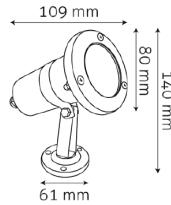

Alimentación: 100 - 240 V~
Grado de protección: IP67
Material: Acero Inoxidable
Color: Negro
Difusor: Cristal Templado
Base: GU5.3
Tipo de lámpara: GU5.3