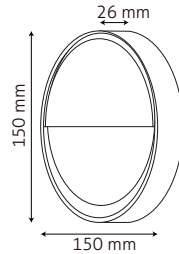

Potencia: 7 W
 Lumenés: 300 Lm
 Alimentación: 100 - 240 V~
 Grado de protección: IP54
 Material: Aluminio
 Color: Blanco
 Tipo de lámpara: LED

ORION R | TL1378B

Blanco cálido 3 000 K

Potencia: 6 W
Lumenés: 240 Lm
Alimentación: 100 - 240 V~
Grado de protección: IP54
Material: Aluminio
Color: Blanco
Tipo de lámpara: LED