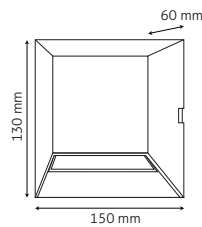

Potencia: 11 W
Lumenés: 720 Lm
Alimentación: 100 - 240 V~
Grado de protección: IP44
Material: Aluminio
Color: Negro
Tipo de lámpara: LED