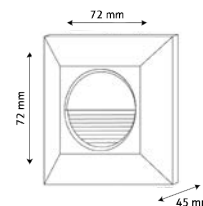

CAELI SW | TL1102SW

Blanco cálido 3 000 K