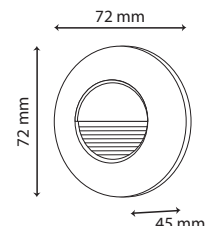

CAELI RW | TL1101RW

Blanco cálido 3 000 K