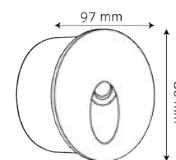

CORVUS R | TL1311AB

Blanco cálido 3 000 K