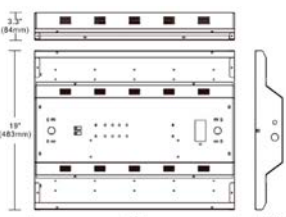

HIGHBAY | TLHBS290

● Blanco cálido 4 000 K ● Luz neutra 4 500 K ● Luz de día 5 000 K

Potencia: 290 W
Corriente: 2,50 A (Max)
Alimentación: 277 - 480 V~
Frecuencia: 50/60 Hz
Lumenés: 44 714 Lm
Grado de protección: IP20
Material: Lamina de Acero
Color: Blanco
Tipo de lámpara: LED