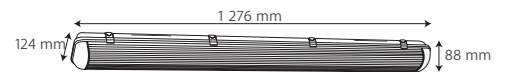

GABINETE | TLEST220

*No incluye lámparas.

Alimentación: 100 - 240 V~
Grado de protección: IP65
Material: Plástico ABS
Color: Gris
Difusor: Ps
Base: 2 x G13
Tipo de lámpara: Tubo led G13 x 2