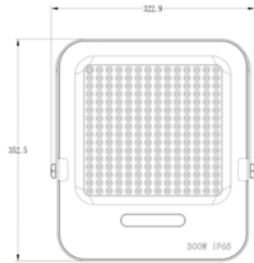

Luz de día 6 500 K

Potencia: 200 W
Lumenés: 22 000 Lm
Alimentación: 100 - 240 V~
Grado de protección: IP65
Material: Aluminio
Color: Negro
Tipo de lámpara: LED

REFLECTOR | TLFLD30065

Luz de día 6 500 K

Potencia: 300 W
Lumenés: 33 300 Lm
Alimentación: 100 - 240 V~
Grado de protección: IP65
Material: Aluminio
Color: Negro
Tipo de lámpara: LED