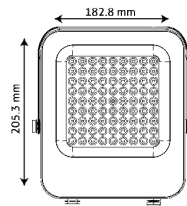

Potencia: 50 W
Lumenés: 5 500 Lm
Alimentación: 100 - 240 V~
Grado de protección: IP65
Material: Aluminio
Color: Negro
Tipo de lámpara: LED