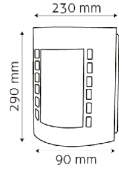

Alimentación: 100 - 240 V~
Grado de protección: IP44
Material: Acero Inoxidable
Color: Acero
Difusor: Pc Opalina
Base: E27
Tipo de lámpara: LED A60