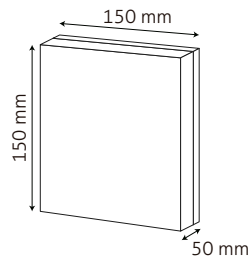

ECLIPSE S | TL1360

Blanco cálido 3 000 K

Potencia: 7 W
Lumenés: 300 Lm
Alimentación: 100 - 240 V~
Grado de protección: IP54
Material: Aluminio
Color: Blanco
Tipo de lámpara: LED