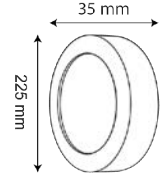

Potencia: 18 W
Lumenés: 1 270 Lm
Alimentación: 127 V~
Grado de protección: IP20
Material: Aluminio
Color: Blanco
Difusor: Pc
Tipo de lámpara: LED