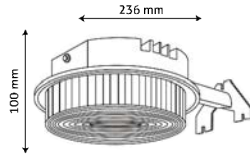

*No incluye lámparas.

Alimentación: 127 V~
Grado de protección: IP20
Material: Ps
Color: Blanco
Difusor: Acrílico
Base: E27
Tipo de lámpara: LED HP50 / 75 / 90

GALAXY | TLSUB40

Luz de día 5 000 K

Potencia: 40 W
Lumenés: 4 800 Lm
Alimentación: 120 - 277 V~
Grado de protección: IP65
Material: Aluminio
Color: Negro.
Tipo de lámpara: LED