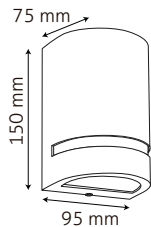

Alimentación: 100 - 240 V~
Grado de protección: IP44
Material: Aluminio
Color: Negro
Difusor: Opalina
Base: GU10
Tipo de lámpara: GU10