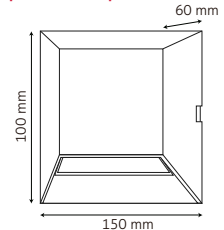

Potencia: 11 W
Lumenés: 720 Lm
Alimentación: 100 - 240 V~
Grado de protección: IP44
Material: Aluminio
Color: Negro
Tipo de lámpara: LED

CAELUM I | TL1307B

Blanco cálido 3 000 K

Potencia: 6 W
Lumenés: 660 Lm
Alimentación: 100 - 240 V~
Grado de protección: IP44
Material: Aluminio
Color: Negro
Tipo de lámpara: LED