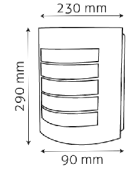

Alimentación: 100 - 240 V~
Grado de protección: IP44
Material: Acero Inoxidable
Color: Acero
Difusor: Pc Opalina
Base: E27
Tipo de lámpara: LED A60