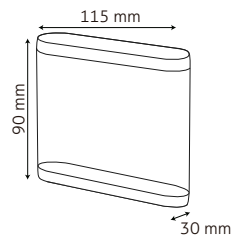

Potencia: 6 W
Lumenés: 720 Lm
Alimentación: 100 - 240 V~
Grado de protección: IP44
Material: Aluminio
Color: Blanco
Tipo de lámpara: LED