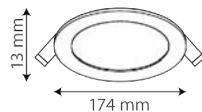

Potencia: 13 W
Lumenés: 920 Lm
Alimentación: 100 - 240 V~
Grado de protección: IP20
Material: Aluminio
Color: Blanco
Difusor: Pc
Tipo de lámpara: LED