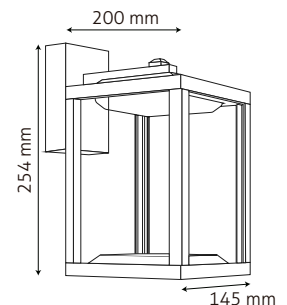

CETUS I | TL431 A

Blanco cálido 3 000 K

Potencia: 9 W
Lumenés: 540 Lm
Alimentación: 100 - 240 V~
Grado de protección: IP44
Material: Aluminio
Color: Negro mate
Tipo de lámpara: LED