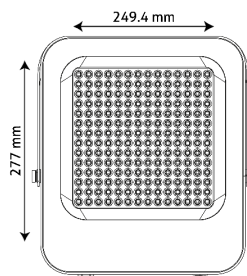

REFLECTOR | TLFLD1030 / TLFLD1065

Blanco cálido 3 000 K Luz de día 6 500 K

Potencia: 10 W
Lumenés: 1 100 Lm
Alimentación: 100 - 240 V~
Grado de protección: IP65
Material: Aluminio
Color: Negro
Tipo de lámpara: LED

REFLECTOR | TLFLD3030 / TLFLD3065

Blanco cálido 3 000 K Luz de día 6 500 K

Potencia: 30 W
Lumenés: 3 300 Lm
Alimentación: 100 - 240 V~
Grado de protección: IP65
Material: Aluminio
Color: Negro
Tipo de lámpara: LED

REFLECTOR | TLFLD5030 / TLFLD5065

Blanco cálido 3 000 K Luz de día 6 500 K

Potencia: 50 W
Lumenés: 5 500 Lm
Alimentación: 100 - 240 V~
Grado de protección: IP65
Material: Aluminio
Color: Negro
Tipo de lámpara: LED

REFLECTOR | TLFLD10065

Luz de día 6 500 K

Potencia: 100 W
Lumenés: 11 000 Lm
Alimentación: 100 - 240 V~
Grado de protección: IP65
Material: Aluminio
Color: Negro
Tipo de lámpara: LED

REFLECTOR | TLFLD15065

Luz de día 6 500 K

Potencia: 150 W
Lumenés: 16 500 Lm
Alimentación: 100 - 240 V~
Grado de protección: IP65
Material: Aluminio
Color: Negro
Tipo de lámpara: LED

REFLECTOR | TLFLD20065

Luz de día 6 500 K

Potencia: 200 W
Lumenés: 22 000 Lm
Alimentación: 100 - 240 V~
Grado de protección: IP65
Material: Aluminio
Color: Negro
Tipo de lámpara: LED