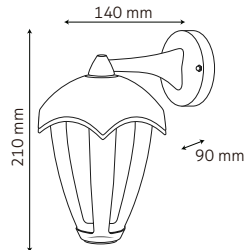

CORVUS S | TL1311BB

Blanco cálido 3 000 K

ANTILAE I | TL1270

Alimentación: 100 - 240 V~
 Grado de protección: IP44
 Material: Aluminio
 Color: Negro
 Difusor: Cristal Templado
 Base: E27
 Tipo de lámpara: LED A60