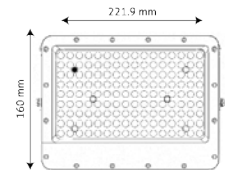

Potencia: 100 W
Lumenés: 1 000 Lm
Alimentación: LiFePO4 Battery
Capacidad: 3.2 V 10Ah
Energía: 5V/10W
Grado de protección: IP65
Material: Aluminio
Color: Gris
Tipo de lámpara: LED