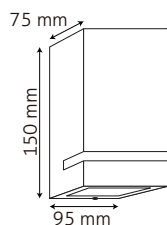

Alimentación: 100 - 240 V~
Grado de protección: IP44
Material: Lamina de Acero
Color: Acero
Difusor: Opalina
Base: GU10
Tipo de lámpara: GU10