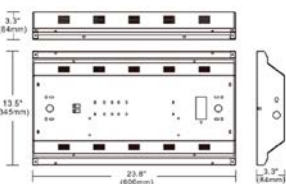

HIGHBAY | TLHBS180S

● Blanco cálido 4 000 K ● Luz neutra 4 500 K ● Luz de día 5 000 K

Potencia: 180 W
Corriente: 1,50 A (Max)
Alimentación: 120 - 277 V~
Frecuencia: 50/60 Hz
Lumenés: 26 061 Lm
Grado de protección: IP20
Material: Lamina de Acero
Color: Blanco
Tipo de lámpara: LED