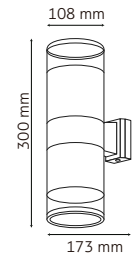

Alimentación: 100 - 240 V~
Grado de protección: IP44
Material: Aluminio
Color: Negro
Difusor: Pc
Base: GU10
Tipo de lámpara: 2 x GU10