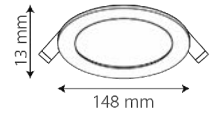

Potencia: 8 W
Lumenés: 510 Lm
Alimentación: 100 - 240 V~
Grado de protección: IP20
Material: Aluminio
Color: Blanco
Difusor: Pc
Tipo de lámpara: LED