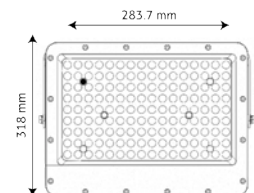

Potencia: 200 W
Lumenés: 2 000 Lm
Alimentación: LiFePO4 Battery
Capacidad: 3.2 V 20Ah
Energía: 5V/20W
Grado de protección: IP65
Material: Aluminio
Color: Gris
Tipo de lámpara: LED