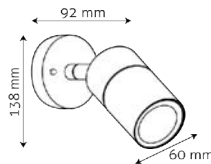

Alimentación: 100 - 240 V~
Grado de protección: IP44
Material: Aluminio
Color: Negro
Difusor: Cristal Templado
Base: GU10
Tipo de lámpara: GU10