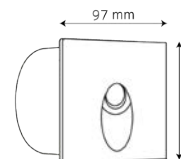

CORVUS S | TL1311BB

Blanco cálido 3 000 K