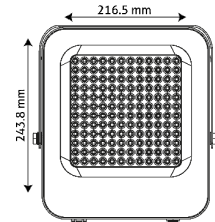

Potencia: 50 W
Lumenés: 5 500 Lm
Alimentación: 100 - 240 V~
Grado de protección: IP65
Material: Aluminio
Color: Negro
Tipo de lámpara: LED

REFLECTOR | TLFLD10065

Luz de día 6 500 K

Potencia: 100 W
Lumenés: 11 000 Lm
Alimentación: 100 - 240 V~
Grado de protección: IP65
Material: Aluminio
Color: Negro
Tipo de lámpara: LED