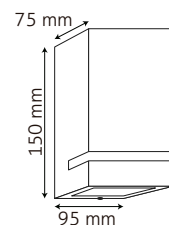

Alimentación: 100 - 240 V~
Grado de protección: IP44
Material: Aluminio
Color: Negro
Difusor: Opalina
Base: GU10
Tipo de lámpara: 2 x GU10