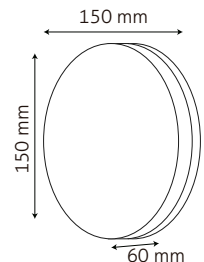

ECLIPSE R | TL1361

Blanco cálido 3 000 K

Potencia: 7 W
Lumenés: 300 Lm
Alimentación: 100 - 240 V~
Grado de protección: IP54
Material: Aluminio
Color: Blanco
Tipo de lámpara: LED