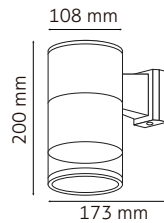

Alimentación: 100 - 240 V~
Grado de protección: IP44
Material: Aluminio
Color: Negro
Difusor: Pc
Base: GU10
Tipo de lámpara: GU10