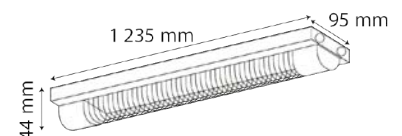

GRID | TLSO232

Alimentación: 100 - 240 V~
Grado de protección: IP20
Material: Lamina de acero
Color: Blanco
Base: G13 x 2
Lámpara sugerida: Tubo led G13 x 2