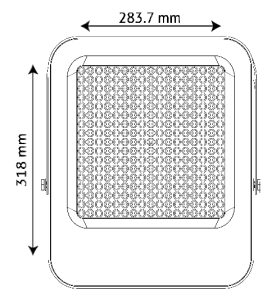

REFLECTOR | TLFLD1030 / TLFLD1065

Blanco cálido 3 000 K Luz de día 6 500 K

Potencia: 10 W
Lumenés: 1 100 Lm
Alimentación: 100 - 240 V~
Grado de protección: IP65
Material: Aluminio
Color: Negro
Tipo de lámpara: LED

REFLECTOR | TLFLD3030 / TLFLD3065

Blanco cálido 3 000 K Luz de día 6 500 K

Potencia: 30 W
Lumenés: 3 300 Lm
Alimentación: 100 - 240 V~
Grado de protección: IP65
Material: Aluminio
Color: Negro
Tipo de lámpara: LED

REFLECTOR | TLFLD5030 / TLFLD5065

Blanco cálido 3 000 K Luz de día 6 500 K

Potencia: 50 W
Lumenés: 5 500 Lm
Alimentación: 100 - 240 V~
Grado de protección: IP65
Material: Aluminio
Color: Negro
Tipo de lámpara: LED

REFLECTOR | TLFLD10065

Luz de día 6 500 K

Potencia: 100 W
Lumenés: 11 000 Lm
Alimentación: 100 - 240 V~
Grado de protección: IP65
Material: Aluminio
Color: Negro
Tipo de lámpara: LED

REFLECTOR | TLFLD15065

Luz de día 6 500 K

Potencia: 150 W
Lumenés: 16 500 Lm
Alimentación: 100 - 240 V~
Grado de protección: IP65
Material: Aluminio
Color: Negro
Tipo de lámpara: LED

REFLECTOR | TLFLD20065

Luz de día 6 500 K

Potencia: 200 W
Lumenés: 22 000 Lm
Alimentación: 100 - 240 V~
Grado de protección: IP65
Material: Aluminio
Color: Negro
Tipo de lámpara: LED