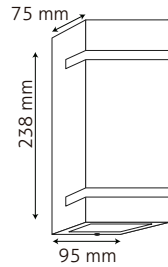

LYRA I | TL1329AB

Alimentación: 100 - 240 V~
 Grado de protección: IP44
 Material: Aluminio
 Color: Negro
 Difusor: Opalina
 Base: GU10
 Tipo de lámpara: 2 x GU10

LYRA II | TL1329B

Alimentación: 100 - 240 V~
Grado de protección: IP44
Material: Lamina de Acero
Color: Acero
Difusor: Opalina
Base: GU10
Tipo de lámpara: GU10