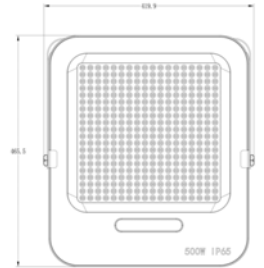

REFLECTOR | TLFLD30065

Luz de día 6 500 K

Potencia: 300 W
Lumenés: 33 300 Lm
Alimentación: 100 - 240 V~
Grado de protección: IP65
Material: Aluminio
Color: Negro
Tipo de lámpara: LED

REFLECTOR | TLFLD50065

Luz de día 6 500 K

Potencia: 500 W
Lumenés: 55 000 Lm
Alimentación: 100 - 240 V~
Grado de protección: IP65
Material: Aluminio
Color: Negro
Tipo de lámpara: LED