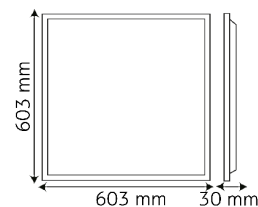

Potencia: 36 W
Lumenés: 3 600 Lm
Alimentación: 100 - 240 V~
Grado de protección: IP20
Material: Lamina de Aluminio
Color: Blanco
Difusor: Pc
Tipo de lámpara: LED