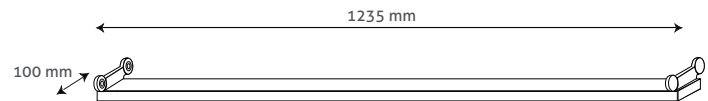

CANALETA | TLCAN118

Alimentación: 100 - 240 V~
Grado de protección: IP20
Material: Lamina de acero
Color: Blanco
Base: G13
Lámpara sugerida: Tubo led G13

CANALETA | TLCAN218

Alimentación: 100 - 240 V~
Grado de protección: IP20
Material: Lamina de acero
Color: Blanco
Base: G13 x 2
Lámpara sugerida: Tubo led G13

GRID | TLSO132

Alimentación: 100 - 240 V~
Grado de protección: IP20
Material: Lamina de acero
Color: Blanco
Base: G13
Lámpara sugerida: Tubo led G13

GRID | TLSO232

Alimentación: 100 - 240 V~
Grado de protección: IP20
Material: Lamina de acero
Color: Blanco
Base: G13 x 2
Lámpara sugerida: Tubo led G13 x 2