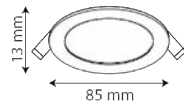

Potencia: 4 W
Lumenés: 240 Lm
Alimentación: 100 - 240 V~
Grado de protección: IP20
Material: Aluminio
Color: Blanco
Difusor: Pc
Tipo de lámpara: LED