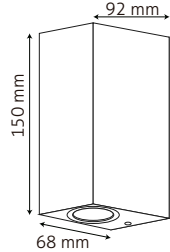

Alimentación: 100 - 240 V~
Grado de protección: IP44
Material: Aluminio
Color: Aluminio
Difusor: Cristal Templado
Base: GU10
Tipo de lámpara: 2 x GU10