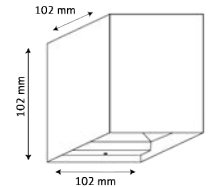

Potencia: 6 W
 Lumenés: 300 Lm
 Alimentación: 100 - 240 V~
 Grado de protección: IP54
 Material: Aluminio
 Color: Negro / Blanco
 Tipo de lámpara: LED

CRUX SW | TL1375SW

Blanco cálido 3 000 K

CRUX RB | TL1375RB