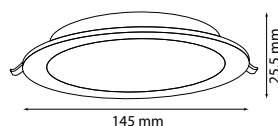

Potencia: 12 W
Lumenés: 1 150 Lm
Alimentación: 100 - 240 V~
Grado de protección: IP20
Material: ABS
Color: Blanco
Difusor: Pc
Tipo de lámpara: LED