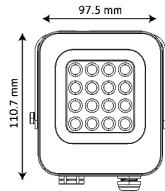

Potencia: 10 W
Lumenés: 1 100 Lm
Alimentación: 100 - 240 V~
Grado de protección: IP65
Material: Aluminio
Color: Negro
Tipo de lámpara: LED