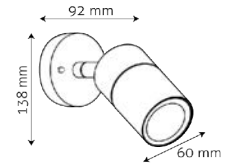

Alimentación: 100 - 240 V~
Grado de protección: IP44
Material: Acero Inoxidable
Color: Acero
Difusor: Cristal Templado
Base: GU10
Tipo de lámpara: GU10