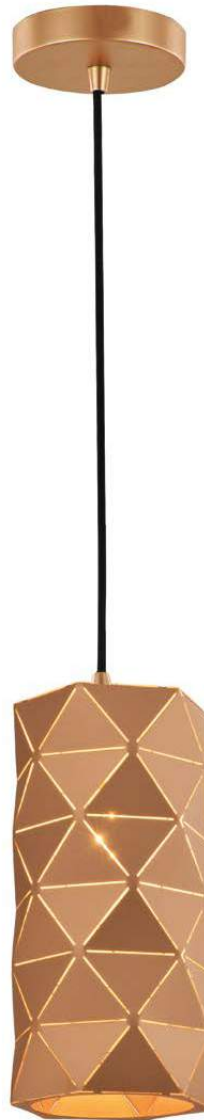

TH2451 N

2x40W E12
Metálica / Negro

TH2451 OL

2x40W E12
Metálica / Cobre

TH2451 B

2x40W E12
Metálica / Blanco

TH2450 OL

60 W E26/E27
Metálica / Cobre

TH2450 B

60W E26/E27
Metálica / Blanco