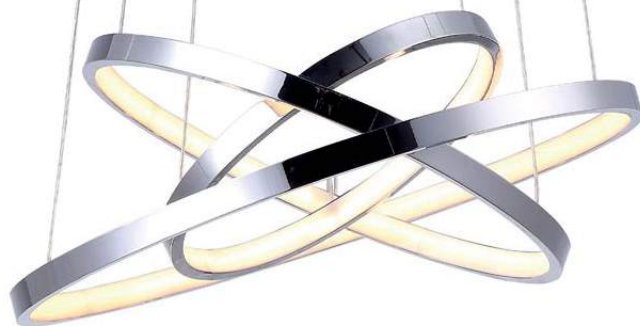

THL810/C

25+20+15W LED
3000 K
Metálica / Cromo