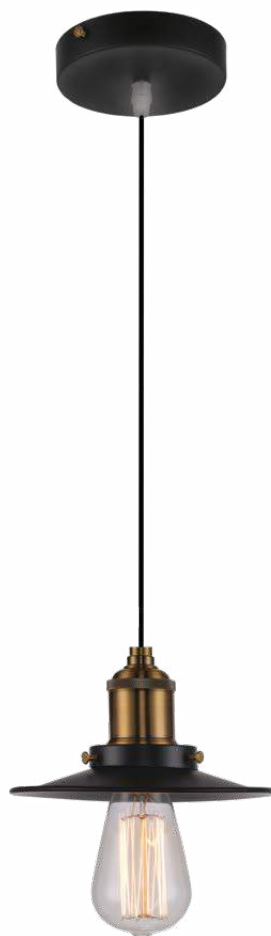

### TH1045/4 N

4x60W E26/E27  
Metálica / Negro  
Oro Antique

120 cm  
50 cm

### TH1041/3 N

3x60W E26/E27  
Metálica / Negro +  
Cobre

120 cm  
40 cm

**THV33-3/C**

3x60W E26/27  
Metálica / Negro  
Oro Antique

120 cm  
30 cm

**THV33-1/C**

60W E26/27  
Metálica / Negro +  
Oro Antique

120 cm  
18 cm

**THV33-2/C**

60W E26/27  
Metálica / Negro +  
Oro Antique

120 cm  
30 cm

**THV33/M**

60W E26/27  
Metálica / Negro +  
Oro Antique

50 cm  
18 cm

**THV33/1**

60W E26/27  
Metálica / Negro +  
Oro Antique

30 cm  
18 cm