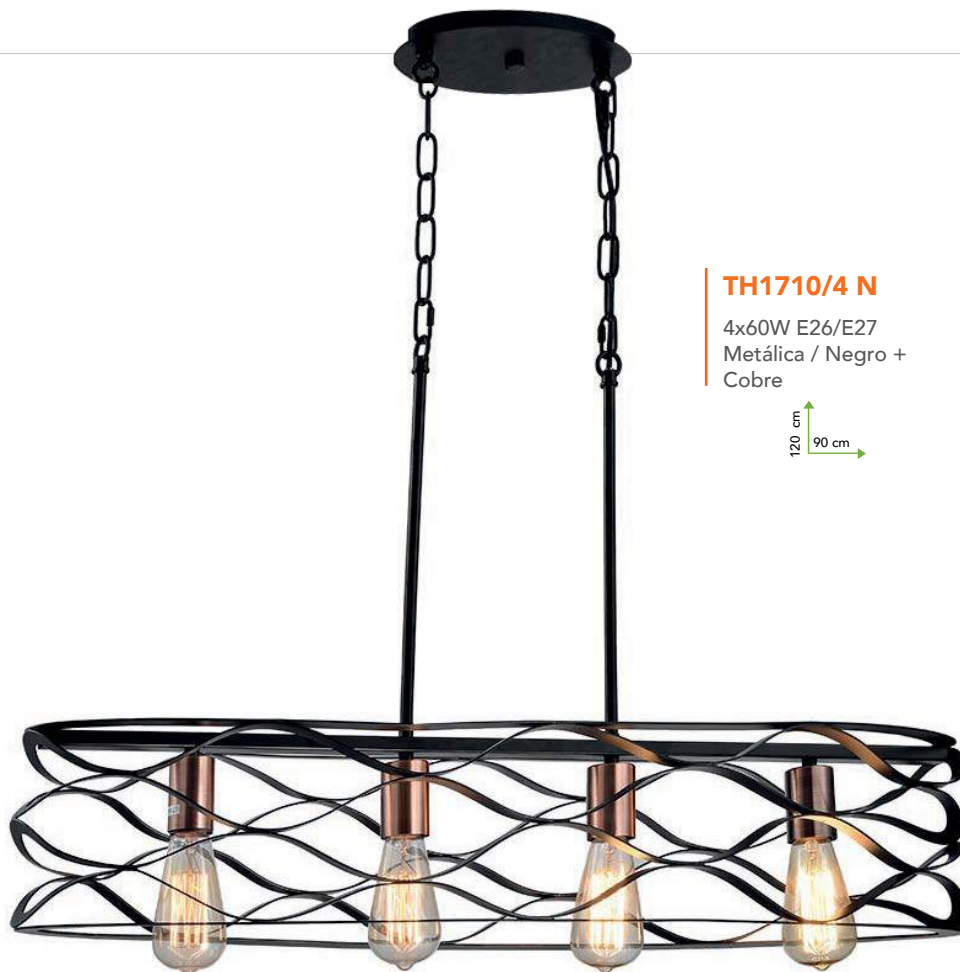

## SERIE CABANNA

**THV103-8**

8x40W E12  
Metálica / Negro

120 cm  
50 cm

**TH1122/C**

60W E26/ E27  
Metálica / Negro

120 cm  
55 cm

**TH1710/4 N**

4x60W E26/E27  
Metálica / Negro +  
Cobre

120 cm  
90 cm

**TH1710/C N**

60W E26/E27  
Metálica / Negro +  
Cobre

120 cm  
15 cm

**TH1710/3 N**

3x40W E12  
Metálica / Negro +  
Cobre

40 cm  
40 cm