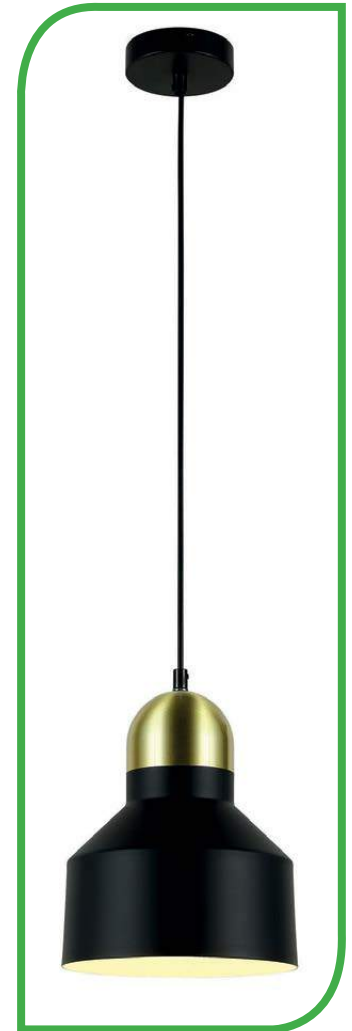

### THPMC-02/M

60W E26/27  
Cristal Blanco +  
Clear / Satinado

36 cm  
12 cm

**TH1920/3 CO**

3x60W E26/E27  
Metálica / Negro  
Cobre

**TH1920/C CO**

60W E26/E27  
Metálica / Negro  
Cobre

**TH1920/C OL**