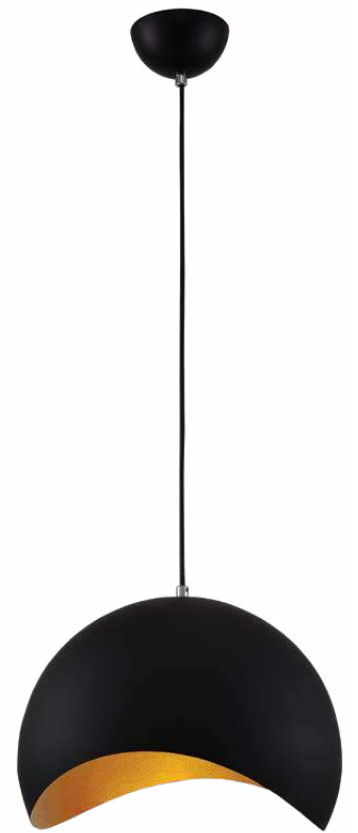

### TH6010/1 NS

60W E26/27  
Cristal Opalino /  
Satinado

## SERIE ÉPOCA III

TH1021/C  
60W E26/27  
Metálica / Negro