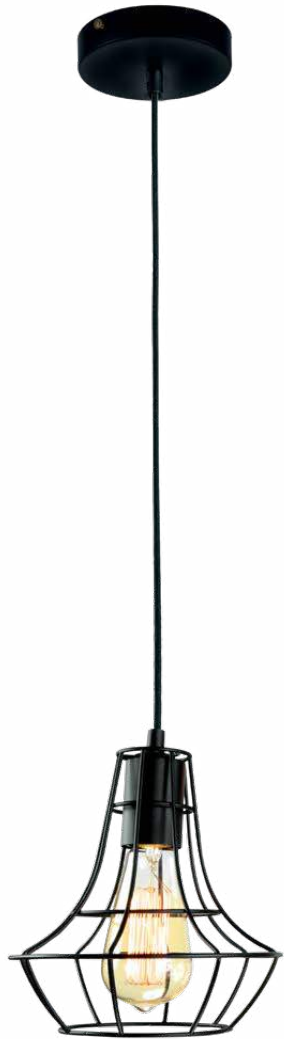

SERIE GABBIA

120 cm
18 cm