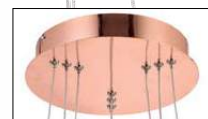

THL810/CO

25+20+15W LED
3000 K
Metálica / Cobre