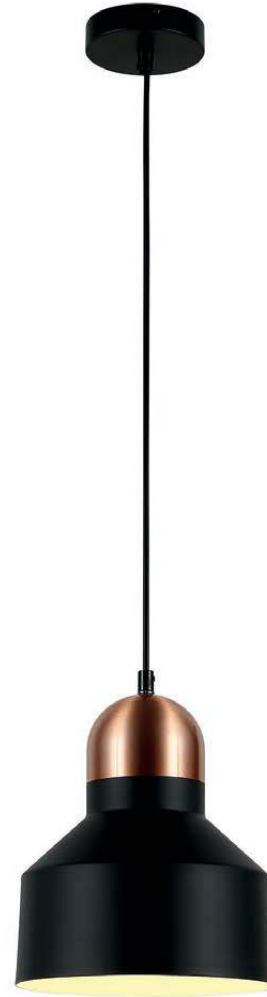

TH1920/C CO

60W E26/E27
Metálica / Negro
Cobre