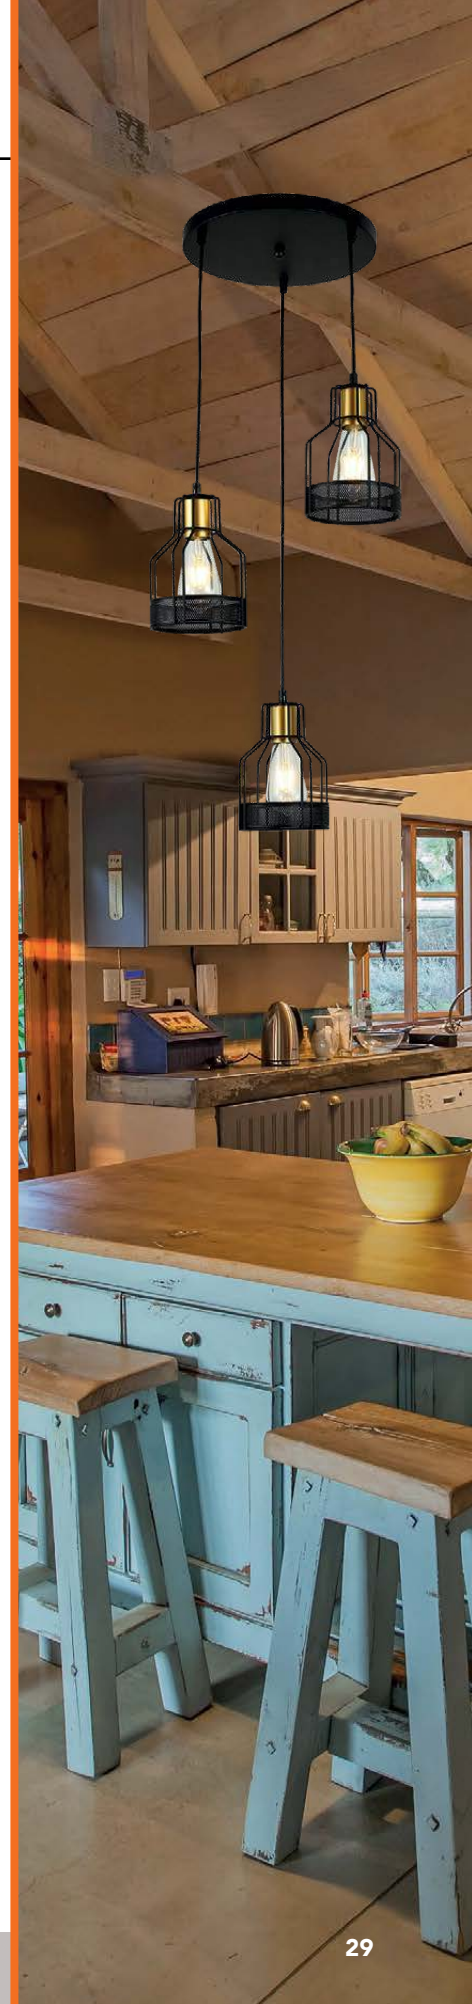

Dirigible ↗

TH8015/1 N

60W E26/E27
Metálica / Negro +
Antique

6 cm
15 cm

TH8015/C N

60W E26/E27
Metálica / Negro +
Antique

100 cm
15 cm

TH8015/3 N

3x60W E26/E27
Metálica / Negro +
Antique

100 cm
41 cm

Dirigible ↗

TH8015/M N

60W E26/E27
Metálica / Negro +
Antique

60 cm
15 cm