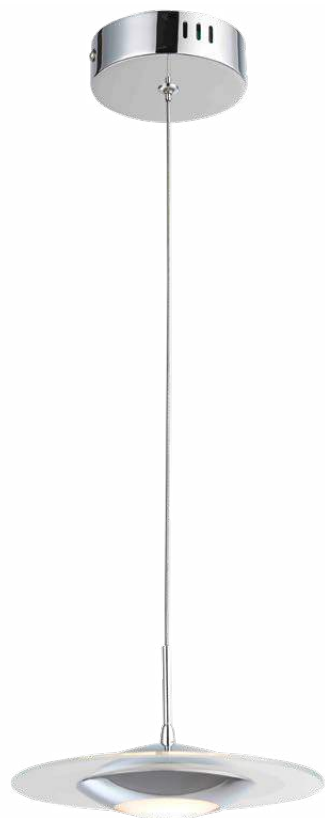

Dirigible ↗

**THL300/2 C**

2x3W Led Integrado  
3000 K ●  
Metálica / Cromado

10 cm  
28 cm

Dirigible ↗

**THL300/1 C**

3W Led Integrado  
3000 K ●  
Metálica / Cromado

10 cm  
14 cm

Dirigible ↗

**THL610/1 C**

5W Led Integrado  
3000 K ●  
Metálica / Cromado

13 cm  
13 cm

Dirigible ↗

**THL610/2 C**

2x5W Led Integrado  
3000 K ●  
Metálica / Cromado

13 cm  
37 cm

**THL610/C C**

5W Led Integrado  
3000 K ●  
Metálica + Cristal /  
Cromado

120 cm  
20 cm

**THL610/3 C**

3x5W Led Integrado  
3000 K ●  
Metálica + Cristal /  
Cromado

120 cm  
50 cm

Dirigible ↗

**THL610/M C**