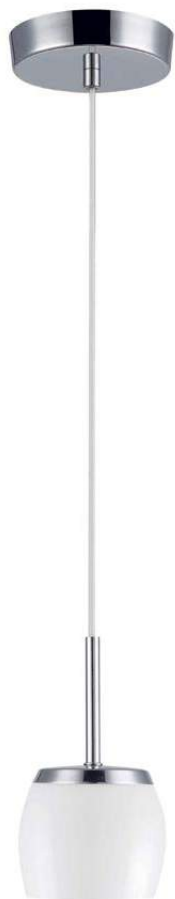

SERIE AMARA