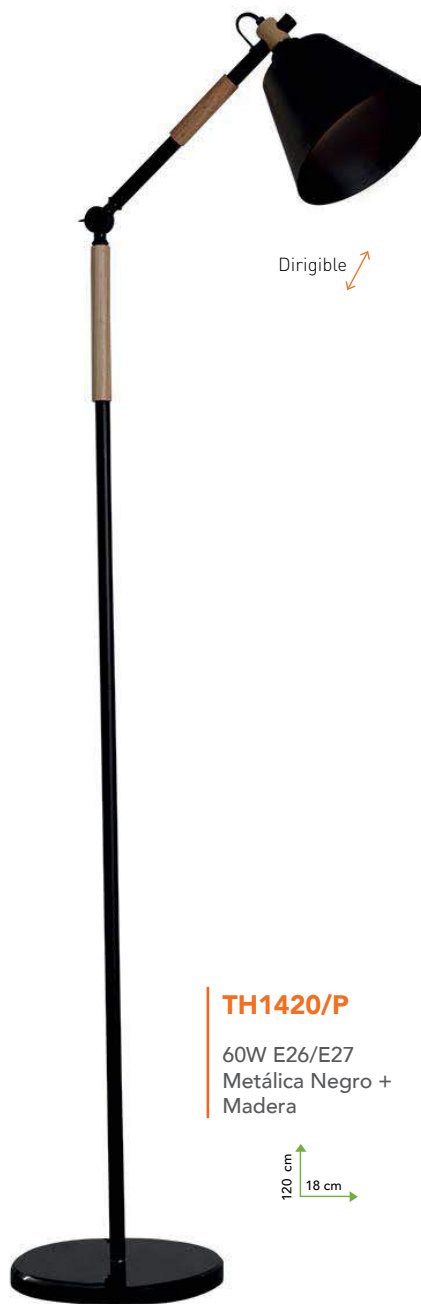

### TH1221/M

60W E26/E27  
Metálica / Gris +  
Cobre

70 cm  
23 cm

## SERIE TABIT

Dirigible ↗

### TH1420/1

60W E26/E27  
Metálica Negro +  
Madera

25 cm  
18 cm

Dirigible ↗

### TH1420/P

60W E26/E27  
Metálica Negro +  
Madera

120 cm  
18 cm

Dirigible ↗