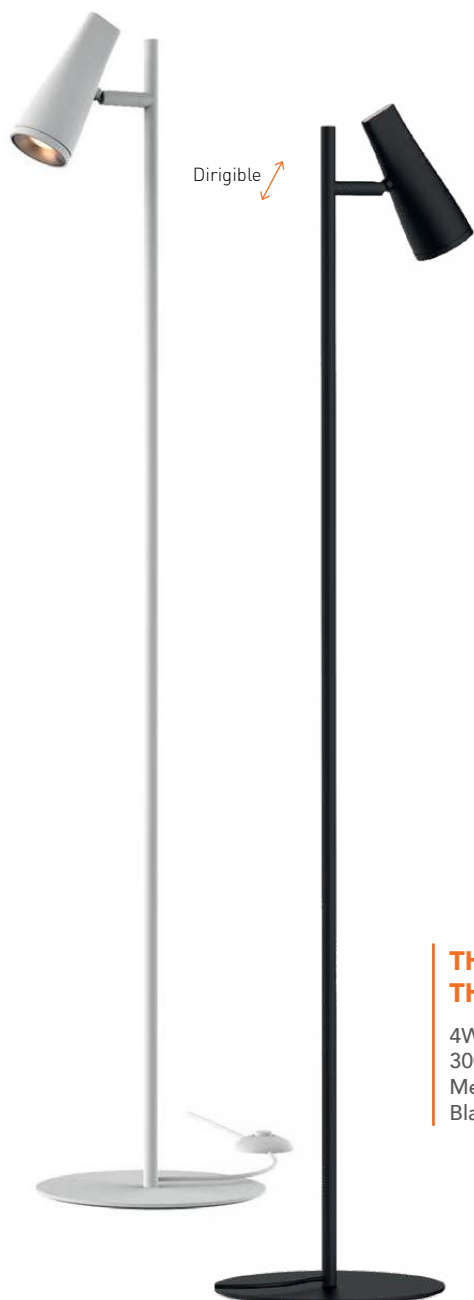

THL140/P N
THL140/P B

4W LED
3000 K ●
Metálica /
Blanco, Negro

120 cm
15 cm