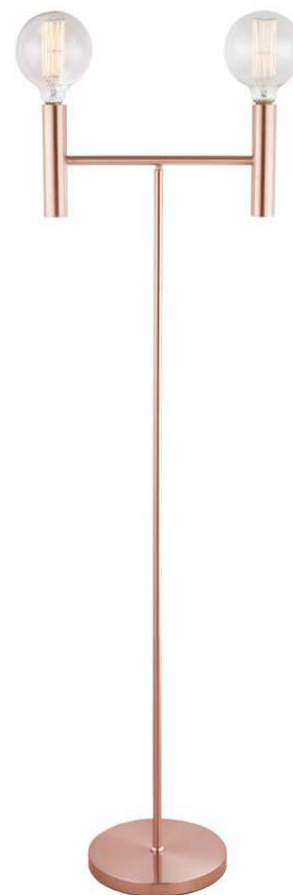

## SERIE VOLIER

**TH4070/N**  
60W E26/27  
Metálica / Negro

120 cm  
40 cm

**TH4080/N**  
60W E26/27  
Metálica / Negro

120 cm  
50 cm

## SERIE VETRO

**THV225/C**  
60W E26/27  
Cristal / Humo

120 cm  
24 cm

**THV134/C**  
60W E26/27  
Cristal / Humo

120 cm  
28 cm

**TH1018/5**  
5x60W E26/27  
Metálica / Cobre

120 cm  
55 cm

**TH1018/M**  
60W E26/27  
Metálica / Cobre

6 cm  
15 cm

**TH1018/1**  
60W E26/27  
Metálica / Cobre

30 cm  
12 cm

**TH1018/P**  
2x60W E26/27  
Metálica / Cobre

150 cm  
25 cm

**TH1018/C**  
60W E26/27  
Metálica / Cobre

150 cm  
12 cm