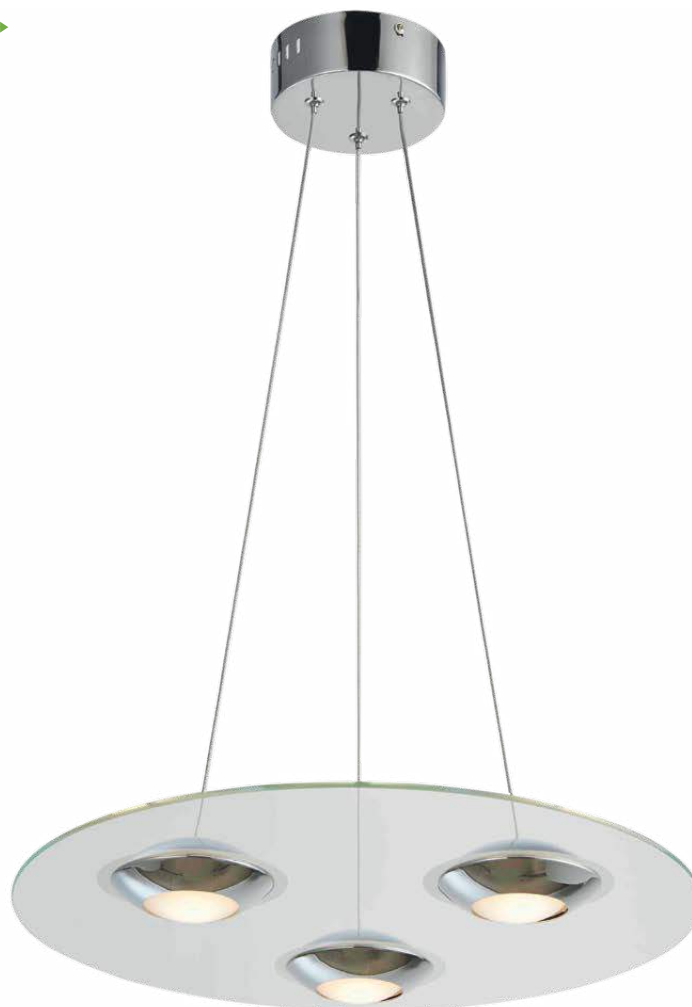

Dirigible ↗

**THL300/2 C**

2x3W Led Integrado  
3000 K ●  
Metálica / Cromado

10 cm  
28 cm

Dirigible ↗

**THL300/1 C**

3W Led Integrado  
3000 K ●  
Metálica / Cromado

10 cm  
14 cm

Dirigible ↗

**THL610/1 C**

5W Led Integrado  
3000 K ●  
Metálica / Cromado

13 cm  
13 cm

Dirigible ↗

**THL610/2 C**

2x5W Led Integrado  
3000 K ●  
Metálica / Cromado

13 cm  
37 cm

**THL610/C C**

5W Led Integrado  
3000 K ●  
Metálica + Cristal /  
Cromado

120 cm  
20 cm

**THL610/3 C**

3x5W Led Integrado  
3000 K ●  
Metálica + Cristal /  
Cromado

120 cm  
50 cm

Dirigible ↗

**THL610/M C**