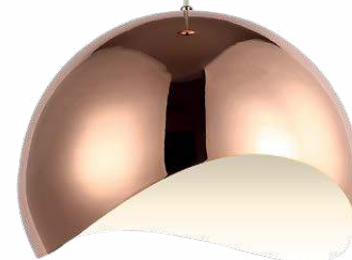

TH1021/CO

60W E26/27
Metálica / Cobre