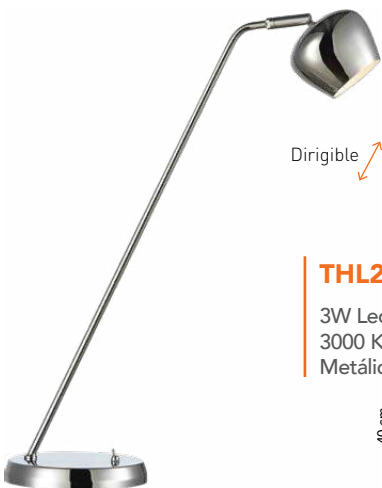

5W Led Integrado  
3000 K ●  
Metálica / Satinado

47 cm  
14 cm

**THL810/C**

25+20+15W LED  
3000 K   
Metálica / Cromo

**THL810/CO**

25+20+15W LED  
3000 K   
Metálica / Cobre

**THL200/C C**  
3W Led Integrado  
3000 K ●  
Metálica / Cromado

120 cm  
13 cm

Dirigible ↗

**THL200/2 C**

2x3W Led Integrado  
3000 K ●  
Metálica / Cromado

9 cm  
28 cm

Dirigible ↗

**THL200/1 C**

3W Led Integrado  
3000 K ●  
Metálica / Cromado

15 cm  
13 cm

Dirigible ↗

**THL200/M C**

3W Led Integrado  
3000 K ●  
Metálica / Cromado

40 cm  
13 cm

**THL700/4 C**

4x5W Led Integrado  
3000 K ●  
Metálica / Cromado

120 cm  
75 cm