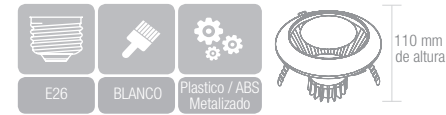

Empotrados

LE-002/B

EMPOTRADO DE TECHO

VOLTAJE: 127 V~

MEDIDAS: 160 x 135 mm

No incluye foco

LE-002/S

EMPOTRADO DE TECHO

VOLTAJE: 127 V~

MEDIDAS: 160 x 135 mm

No incluye foco

LE-008/B

EMPOTRADO DE TECHO

VOLTAJE: 127 V~

MEDIDAS: 160 x 110 mm

No incluye foco