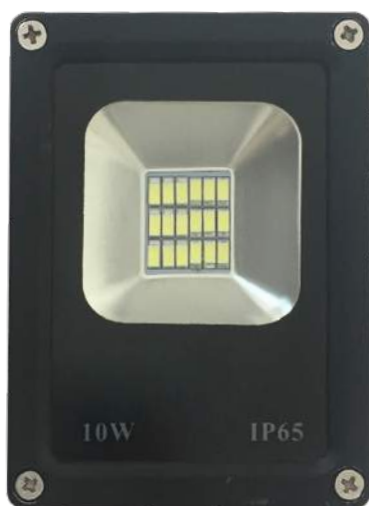

Reflectores

REFLED/10WN

LUMENS: 850 lm
POTENCIA: 10 W